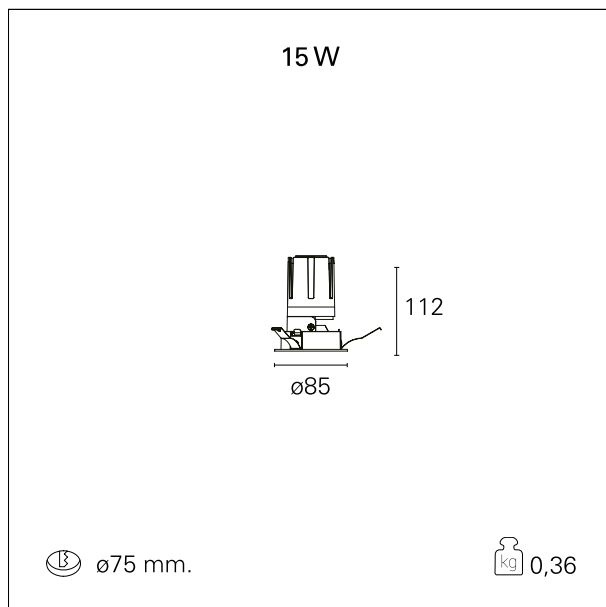

Nemo Fix - rounded

RTL21213PD - white ring / mirror reflector - 15 W / 3000 K / CRI > 90

DESCRIZIONE

Quattro aperture di fascio con cut-off di 38° e versioni fino a UGR<17 permettono di ottenere il giusto equilibrio fra controllo delle luminanze e diffusione della luce. I moduli illuminanti sono tutti equipaggiati con led di ultima generazione con CRI > 90 e SDCM < 3. I riflettori secondari intercambiabili disponibili in cinque diverse finiture estetiche permettono di caratterizzare l'impianto anche successivamente alla prima installazione. Il cavetto di sicurezza in dotazione evita la caduta accidentale e il sistema di connessione al driver di tipo "fast plug" permette un'installazione rapida e sicura. Versione Nemo ADJ per luce di accento con orientabilità di 350° sul piano orizzontale e di 30° sul piano verticale. Nemo Fix per l'illuminazione verticale per il controllo dell'abbagliamento diretto e luce sfumata ai bordi del fascio.

switch

Pan Digital

CARATTERISTICHE APPARECCHIO

tipo di installazione	Trimmed
materiale	Alluminio
colore	Bianco / Speculare
potenza	15 W
lumen output - emissione diretta	1420 lm
lumen output - emissione totale	1420 lm
efficacia	95 lm/W
diametro	ø 85 mm.
dimensioni	h 112 mm.
peso netto	0,36 kg.

CARATTERISTICHE ELETTRICHE

alimentazione	220÷240 V
tipo di alimentazione	Pan Digital
classe di isolamento	Classe II

CARATTERISTICHE MECCANICHE

Nemo Fix - rounded

RTL21213PD - white ring / mirror reflector - 15 W / 3000 K / CRI > 90

IP apparecchio	IP40
IP vano ottico	IP40
IP vano incassato	IP40
IK	IK02

DIMENSIONI FORO D'INCASSO

diametro foro incasso **ø 75 mm.**

CLASSIFICAZIONE ENERGETICA

Le lampade di questo dispositivo non sono sostituibili.