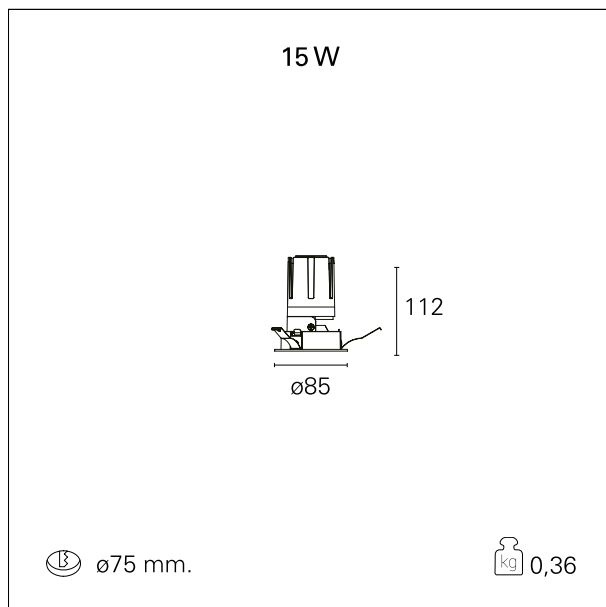

Nemo Fix - rounded

RTL21214DA - white ring / mirror reflector - 15 W / 4000 K / CRI > 90

DESCRIZIONE

Quattro aperture di fascio con cut-off di 38° e versioni fino a UGR<17 permettono di ottenere il giusto equilibrio fra controllo delle luminanze e diffusione della luce. I moduli illuminanti sono tutti equipaggiati con led di ultima generazione con CRI > 90 e SDCM < 3. I riflettori secondari intercambiabili disponibili in cinque diverse finiture estetiche permettono di caratterizzare l'impianto anche successivamente alla prima installazione. Il cavetto di sicurezza in dotazione evita la caduta accidentale e il sistema di connessione al driver di tipo "fast plug" permette un'installazione rapida e sicura. Versione Nemo ADJ per luce di accento con orientabilità di 350° sul piano orizzontale e di 30° sul piano verticale. Nemo Fix per l'illuminazione verticale per il controllo dell'abbagliamento diretto e luce sfumata ai bordi del fascio.

switch

DALI

CARATTERISTICHE APPARECCHIO

tipo di installazione	Trimmed
materiale	Alluminio
colore	Bianco / Speculare
potenza	15 W
lumen output - emissione diretta	1500 lm
lumen output - emissione totale	1500 lm
efficacia	100 lm/W
diametro	ø 85 mm.
dimensioni	h 112 mm.
peso netto	0,36 kg.

CARATTERISTICHE ELETTRICHE

alimentazione	220÷240 V
tipo di alimentazione	DALI
classe di isolamento	Classe II

CARATTERISTICHE MECCANICHE

Nemo Fix - rounded

RTL21214DA - white ring / mirror reflector - 15 W / 4000 K / CRI > 90

IP apparecchio	IP40
IP vano ottico	IP40
IP vano incassato	IP40
IK	IK02

DIMENSIONI FORO D'INCASSO

diametro foro incasso **ø 75 mm.**

CLASSIFICAZIONE ENERGETICA

Le lampade di questo dispositivo non sono sostituibili.