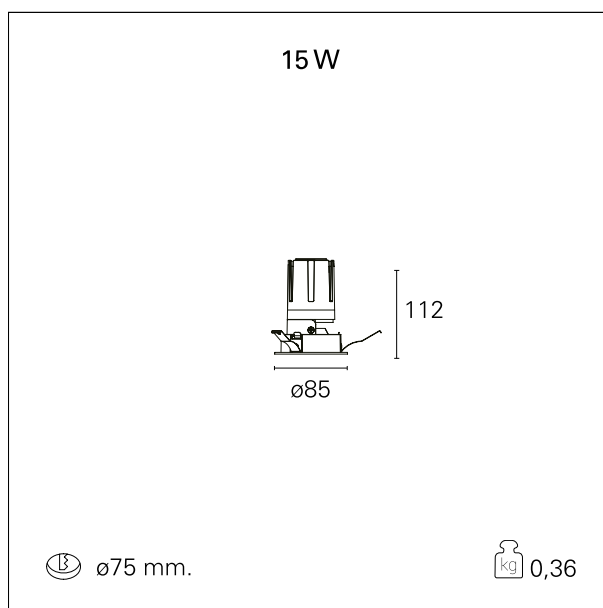

Nemo Fix - rounded

RTL21214DM - white ring / mirror reflector - 15 W / 4000 K / CRI > 90

DESCRIZIONE

Quattro aperture di fascio con cut-off di 38° e versioni fino a UGR<17 permettono di ottenere il giusto equilibrio fra controllo delle luminanze e diffusione della luce. I moduli illuminanti sono tutti equipaggiati con led di ultima generazione con CRI > 90 e SDCM < 3. I riflettori secondari intercambiabili disponibili in cinque diverse finiture estetiche permettono di caratterizzare l'impianto anche successivamente alla prima installazione. Il cavetto di sicurezza in dotazione evita la caduta accidentale e il sistema di connessione al driver di tipo "fast plug" permette un'installazione rapida e sicura. Versione Nemo ADJ per luce di accento con orientabilità di 350° sul piano orizzontale e di 30° sul piano verticale. Nemo Fix per l'illuminazione verticale per il controllo dell'abbagliamento diretto e luce sfumata ai bordi del fascio.

switch 1...10V / Push

CARATTERISTICHE APPARECCHIO

tipo di installazione	Trimmed
materiale	Alluminio
colore	Bianco / Speculare
potenza	15 W
lumen output - emissione diretta	1500 lm
lumen output - emissione totale	1500 lm
efficacia	100 lm/W
diametro	ø 85 mm.
dimensioni	h 112 mm.
peso netto	0,36 kg.

CARATTERISTICHE ELETTRICHE

alimentazione	220÷240 V
tipo di alimentazione	1...10V / Push
classe di isolamento	Classe II

CARATTERISTICHE MECCANICHE

Nemo Fix - rounded

RTL21214DM - white ring / mirror reflector - 15 W / 4000 K / CRI > 90

IP apparecchio	IP40
IP vano ottico	IP40
IP vano incassato	IP40
IK	IK02

DIMENSIONI FORO D'INCASSO

diametro foro incasso **ø 75 mm.**

CLASSIFICAZIONE ENERGETICA

Le lampade di questo dispositivo non sono sostituibili.