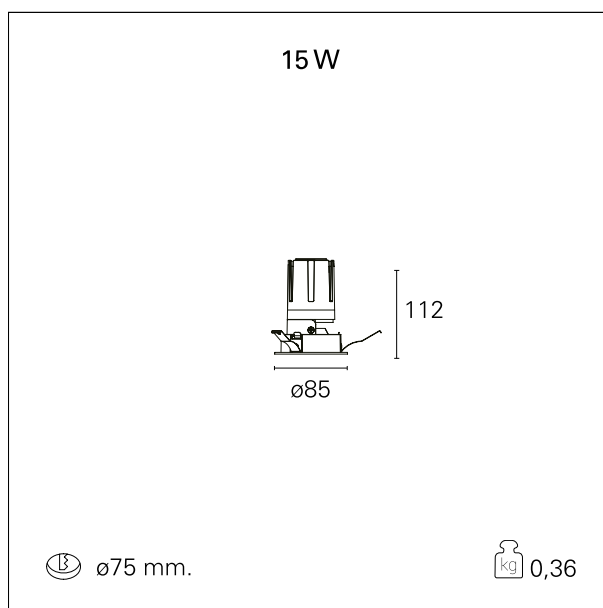

Nemo Fix - rounded

RTL21214 - white ring / mirror reflector - 15 W / 4000 K / CRI > 90

DESCRIZIONE

Quattro aperture di fascio con cut-off di 38° e versioni fino a UGR<17 permettono di ottenere il giusto equilibrio fra controllo delle luminanze e diffusione della luce. I moduli illuminanti sono tutti equipaggiati con led di ultima generazione con CRI > 90 e SDCM < 3. I riflettori secondari intercambiabili disponibili in cinque diverse finiture estetiche permettono di caratterizzare l'impianto anche successivamente alla prima installazione. Il cavetto di sicurezza in dotazione evita la caduta accidentale e il sistema di connessione al driver di tipo "fast plug" permette un'installazione rapida e sicura. Versione Nemo ADJ per luce di accento con orientabilità di 350° sul piano orizzontale e di 30° sul piano verticale. Nemo Fix per l'illuminazione verticale per il controllo dell'abbagliamento diretto e luce sfumata ai bordi del fascio.

switch **On / Off**

CARATTERISTICHE APPARECCHIO

tipo di installazione	Trimmed
materiale	Alluminio
colore	Bianco / Speculare
potenza	15 W
lumen output - emissione diretta	1500 lm
lumen output - emissione totale	1500 lm
efficacia	100 lm/W
diametro	ø 85 mm.
dimensioni	h 112 mm.
peso netto	0,36 kg.

CARATTERISTICHE ELETTRICHE

alimentazione	220÷240 V
tipo di alimentazione	On / Off
classe di isolamento	Classe II

CARATTERISTICHE MECCANICHE

Nemo Fix - rounded

RTL21214 - white ring / mirror reflector - 15 W / 4000 K / CRI > 90

IP apparecchio	IP40
IP vano ottico	IP40
IP vano incassato	IP40
IK	IK02

DIMENSIONI FORO D'INCASSO

diametro foro incasso **ø 75 mm.**

CLASSIFICAZIONE ENERGETICA

Le lampade di questo dispositivo non sono sostituibili.