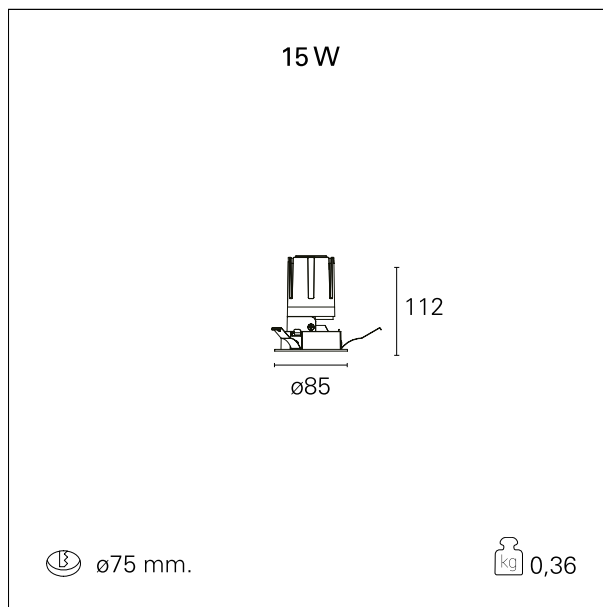

Nemo Fix - rounded

RTL21215CA - white ring / mirror reflector - 15 W / 3000 K / CRI > 90

DESCRIZIONE

Quattro aperture di fascio con cut-off di 38° e versioni fino a UGR<17 permettono di ottenere il giusto equilibrio fra controllo delle luminanze e diffusione della luce. I moduli illuminanti sono tutti equipaggiati con led di ultima generazione con CRI > 90 e SDCM < 3. I riflettori secondari intercambiabili disponibili in cinque diverse finiture estetiche permettono di caratterizzare l'impianto anche successivamente alla prima installazione. Il cavetto di sicurezza in dotazione evita la caduta accidentale e il sistema di connessione al driver di tipo "fast plug" permette un'installazione rapida e sicura. Versione Nemo ADJ per luce di accento con orientabilità di 350° sul piano orizzontale e di 30° sul piano verticale. Nemo Fix per l'illuminazione verticale per il controllo dell'abbagliamento diretto e luce sfumata ai bordi del fascio.

switch

Casambi

CARATTERISTICHE APPARECCHIO

tipo di installazione	Trimmed
materiale	Alluminio
colore	Bianco / Speculare
potenza	15 W
lumen output - emissione diretta	1432 lm
lumen output - emissione totale	1432 lm
efficacia	95 lm/W
diametro	ø 85 mm.
dimensioni	h 112 mm.
peso netto	0,36 kg.

IP apparecchio	IP40
IP vano ottico	IP40
IP vano incassato	IP40
IK	IK02

DIMENSIONI FORO D'INCASSO

diametro foro incasso **ø 75 mm.**

CLASSIFICAZIONE ENERGETICA

Le lampade di questo dispositivo non sono sostituibili.