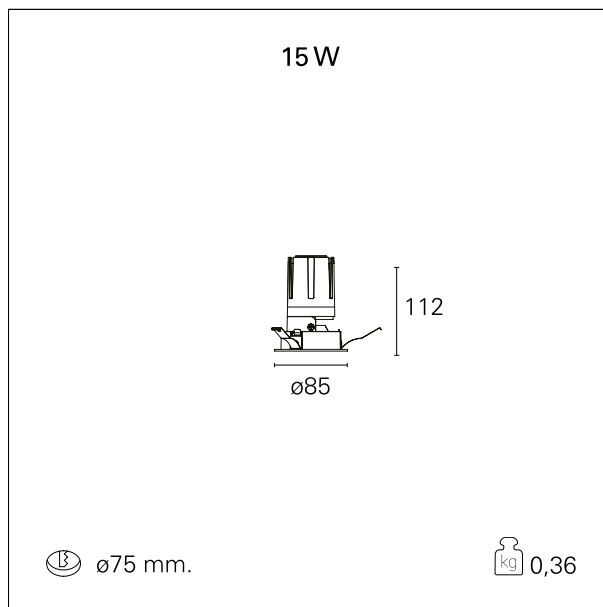

Nemo Fix - rounded

RTL21215DM - white ring / mirror reflector - 15 W / 3000 K / CRI > 90

DESCRIZIONE

Quattro aperture di fascio con cut-off di 38° e versioni fino a UGR<17 permettono di ottenere il giusto equilibrio fra controllo delle luminanze e diffusione della luce. I moduli illuminanti sono tutti equipaggiati con led di ultima generazione con CRI > 90 e SDCM < 3. I riflettori secondari intercambiabili disponibili in cinque diverse finiture estetiche permettono di caratterizzare l'impianto anche successivamente alla prima installazione. Il cavetto di sicurezza in dotazione evita la caduta accidentale e il sistema di connessione al driver di tipo "fast plug" permette un'installazione rapida e sicura. Versione Nemo ADJ per luce di accento con orientabilità di 350° sul piano orizzontale e di 30° sul piano verticale. Nemo Fix per l'illuminazione verticale per il controllo dell'abbagliamento diretto e luce sfumata ai bordi del fascio.

switch 1...10V / Push

CARATTERISTICHE APPARECCHIO

tipo di installazione	Trimmed
materiale	Alluminio
colore	Bianco / Speculare
potenza	15 W
lumen output - emissione diretta	1432 lm
lumen output - emissione totale	1432 lm
efficacia	95 lm/W
diametro	ø 85 mm.
dimensioni	h 112 mm.
peso netto	0,36 kg.

CARATTERISTICHE ELETTRICHE

alimentazione	220÷240 V
tipo di alimentazione	1...10V / Push
classe di isolamento	Classe II

CARATTERISTICHE MECCANICHE

Nemo Fix - rounded

RTL21215DM - white ring / mirror reflector - 15 W / 3000 K / CRI > 90

IP apparecchio	IP40
IP vano ottico	IP40
IP vano incassato	IP40
IK	IK02

DIMENSIONI FORO D'INCASSO

diametro foro incasso **ø 75 mm.**

CLASSIFICAZIONE ENERGETICA

Questo dispositivo è munito di lampade a LED integrate.