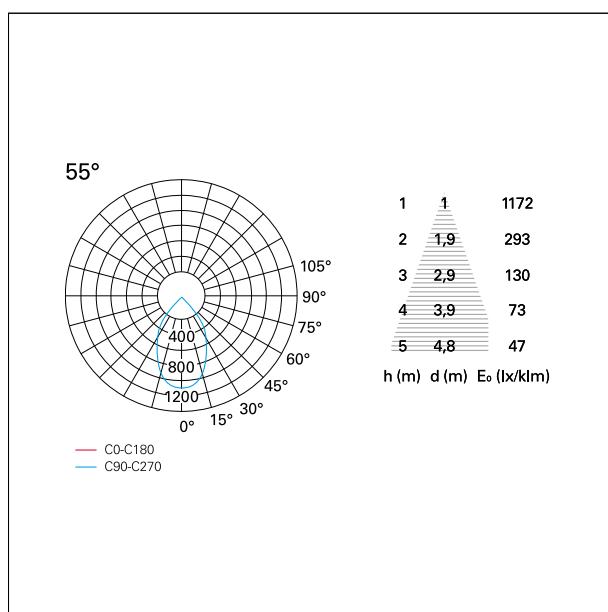

switch 1...10V / Push

CARATTERISTICHE APPARECCHIO

tipo di installazione	Trimmed
materiale	Alluminio
colore	Bianco / Speculare
potenza	15 W
lumen output - emissione diretta	1432 lm
lumen output - emissione totale	1432 lm
efficacia	95 lm/W
diametro	ø 85 mm.
dimensioni	h 112 mm.
peso netto	0,36 kg.

55°

55°

≤ 19

38°

FOTOMETRIA

GARANZIA

periodo

5 years