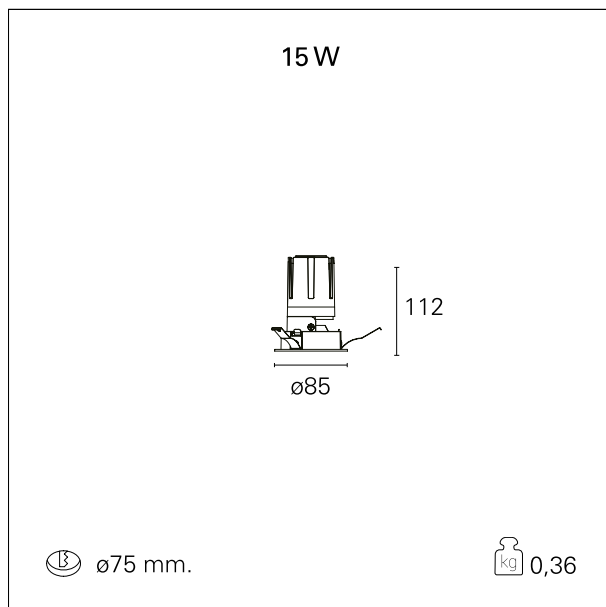

Nemo Fix - rounded

RTL21215PD - white ring / mirror reflector - 15 W / 3000 K / CRI > 90

DESCRIZIONE

Quattro aperture di fascio con cut-off di 38° e versioni fino a UGR<17 permettono di ottenere il giusto equilibrio fra controllo delle luminanze e diffusione della luce. I moduli illuminanti sono tutti equipaggiati con led di ultima generazione con CRI > 90 e SDCM < 3. I riflettori secondari intercambiabili disponibili in cinque diverse finiture estetiche permettono di caratterizzare l'impianto anche successivamente alla prima installazione. Il cavetto di sicurezza in dotazione evita la caduta accidentale e il sistema di connessione al driver di tipo "fast plug" permette un'installazione rapida e sicura. Versione Nemo ADJ per luce di accento con orientabilità di 350° sul piano orizzontale e di 30° sul piano verticale. Nemo Fix per l'illuminazione verticale per il controllo dell'abbagliamento diretto e luce sfumata ai bordi del fascio.

switch

Pan Digital

CARATTERISTICHE APPARECCHIO

tipo di installazione	Trimmed
materiale	Alluminio
colore	Bianco / Speculare
potenza	15 W
lumen output - emissione diretta	1432 lm
lumen output - emissione totale	1432 lm
efficacia	95 lm/W
diametro	ø 85 mm.
dimensioni	h 112 mm.
peso netto	0,36 kg.

CARATTERISTICHE ELETTRICHE

alimentazione	220÷240 V
tipo di alimentazione	Pan Digital
classe di isolamento	Classe II

CARATTERISTICHE MECCANICHE

Nemo Fix - rounded

RTL21215PD - white ring / mirror reflector - 15 W / 3000 K / CRI > 90

IP apparecchio	IP40
IP vano ottico	IP40
IP vano incassato	IP40
IK	IK02

DIMENSIONI FORO D'INCASSO

diametro foro incasso **ø 75 mm.**

CLASSIFICAZIONE ENERGETICA

Le lampade di questo dispositivo non sono sostituibili.