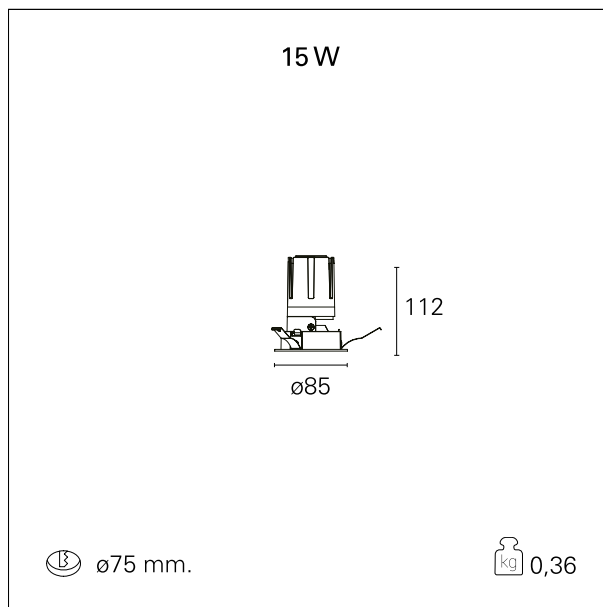

Nemo Fix - rounded

RTL21216DM - white ring / mirror reflector - 15 W / 4000 K / CRI > 90

DESCRIZIONE

Quattro aperture di fascio con cut-off di 38° e versioni fino a UGR<17 permettono di ottenere il giusto equilibrio fra controllo delle luminanze e diffusione della luce. I moduli illuminanti sono tutti equipaggiati con led di ultima generazione con CRI > 90 e SDCM < 3. I riflettori secondari intercambiabili disponibili in cinque diverse finiture estetiche permettono di caratterizzare l'impianto anche successivamente alla prima installazione. Il cavetto di sicurezza in dotazione evita la caduta accidentale e il sistema di connessione al driver di tipo "fast plug" permette un'installazione rapida e sicura. Versione Nemo ADJ per luce di accento con orientabilità di 350° sul piano orizzontale e di 30° sul piano verticale. Nemo Fix per l'illuminazione verticale per il controllo dell'abbagliamento diretto e luce sfumata ai bordi del fascio.

switch 1...10V / Push

CARATTERISTICHE APPARECCHIO

tipo di installazione	Trimmed
materiale	Alluminio
colore	Bianco / Speculare
potenza	15 W
lumen output - emissione diretta	1502 lm
lumen output - emissione totale	1502 lm
efficacia	100 lm/W
diametro	ø 85 mm.
dimensioni	h 112 mm.
peso netto	0,36 kg.

CARATTERISTICHE ELETTRICHE

alimentazione	220÷240 V
tipo di alimentazione	1...10V / Push
classe di isolamento	Classe II

CARATTERISTICHE MECCANICHE

Nemo Fix - rounded

RTL21216DM - white ring / mirror reflector - 15 W / 4000 K / CRI > 90

IP apparecchio	IP40
IP vano ottico	IP40
IP vano incassato	IP40
IK	IK02

DIMENSIONI FORO D'INCASSO

diametro foro incasso **ø 75 mm.**

CLASSIFICAZIONE ENERGETICA

Le lampade di questo dispositivo non sono sostituibili.