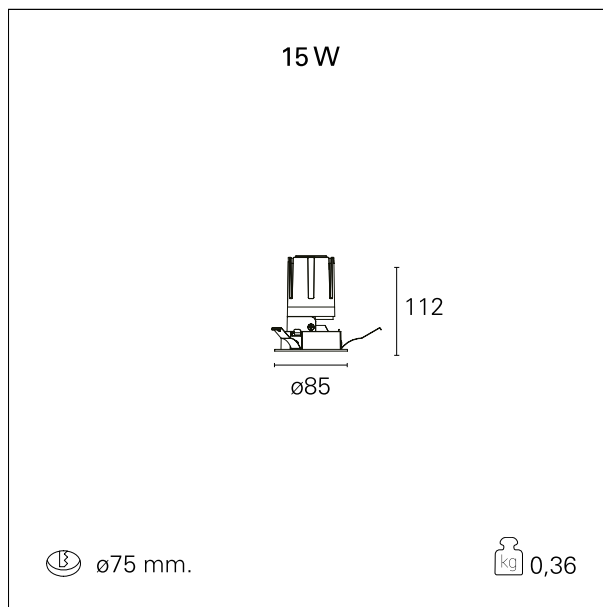

Nemo Fix - rounded

RTL21216PD - white ring / mirror reflector - 15 W / 4000 K / CRI > 90

DESCRIZIONE

Quattro aperture di fascio con cut-off di 38° e versioni fino a UGR<17 permettono di ottenere il giusto equilibrio fra controllo delle luminanze e diffusione della luce. I moduli illuminanti sono tutti equipaggiati con led di ultima generazione con CRI > 90 e SDCM < 3. I riflettori secondari intercambiabili disponibili in cinque diverse finiture estetiche permettono di caratterizzare l'impianto anche successivamente alla prima installazione. Il cavetto di sicurezza in dotazione evita la caduta accidentale e il sistema di connessione al driver di tipo "fast plug" permette un'installazione rapida e sicura. Versione Nemo ADJ per luce di accento con orientabilità di 350° sul piano orizzontale e di 30° sul piano verticale. Nemo Fix per l'illuminazione verticale per il controllo dell'abbagliamento diretto e luce sfumata ai bordi del fascio.

switch

Pan Digital

CARATTERISTICHE APPARECCHIO

tipo di installazione	Trimmed
materiale	Alluminio
colore	Bianco / Speculare
potenza	15 W
lumen output - emissione diretta	1502 lm
lumen output - emissione totale	1502 lm
efficacia	100 lm/W
diametro	ø 85 mm.
dimensioni	h 112 mm.
peso netto	0,36 kg.

CARATTERISTICHE ELETTRICHE

alimentazione	220÷240 V
tipo di alimentazione	Pan Digital
classe di isolamento	Classe II

CARATTERISTICHE MECCANICHE

Nemo Fix - rounded

RTL21216PD - white ring / mirror reflector - 15 W / 4000 K / CRI > 90

IP apparecchio	IP40
IP vano ottico	IP40
IP vano incassato	IP40
IK	IK02

DIMENSIONI FORO D'INCASSO

diametro foro incasso **ø 75 mm.**

CLASSIFICAZIONE ENERGETICA

Le lampade di questo dispositivo non sono sostituibili.