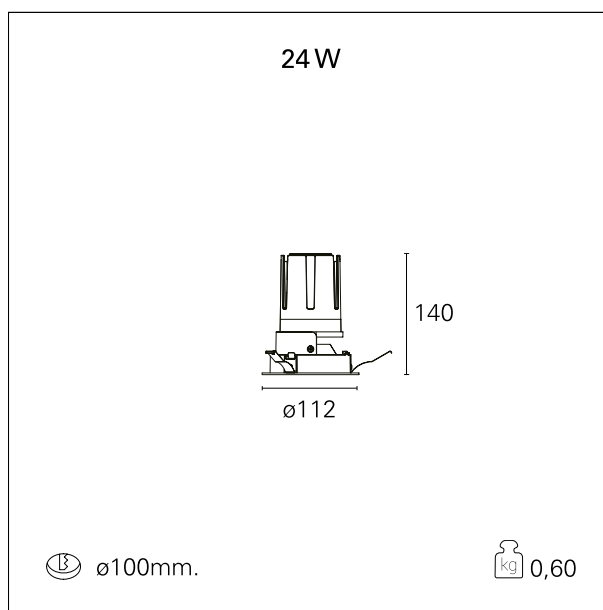

Nemo Fix - rounded

RTL21217CA - white ring / mirror reflector - 24 W / 3000 K / CRI > 90

DESCRIZIONE

Quattro aperture di fascio con cut-off di 38° e versioni fino a UGR<17 permettono di ottenere il giusto equilibrio fra controllo delle luminanze e diffusione della luce. I moduli illuminanti sono tutti equipaggiati con led di ultima generazione con CRI > 90 e SDCM < 3. I riflettori secondari intercambiabili disponibili in cinque diverse finiture estetiche permettono di caratterizzare l'impianto anche successivamente alla prima installazione. Il cavetto di sicurezza in dotazione evita la caduta accidentale e il sistema di connessione al driver di tipo "fast plug" permette un'installazione rapida e sicura. Versione Nemo ADJ per luce di accento con orientabilità di 350° sul piano orizzontale e di 30° sul piano verticale. Nemo Fix per l'illuminazione verticale per il controllo dell'abbagliamento diretto e luce sfumata ai bordi del fascio.

switch

Casambi

CARATTERISTICHE APPARECCHIO

tipo di installazione	Trimmed
materiale	Alluminio
colore	Bianco / Speculare
potenza	24 W
lumen output - emissione diretta	2150 lm
lumen output - emissione totale	2150 lm
efficacia	90 lm/W
diametro	ø 112 mm.
dimensioni	h 140 mm.
peso netto	0,60 kg.

CARATTERISTICHE ELETTRICHE

alimentazione	220÷240 V
tipo di alimentazione	Casambi
classe di isolamento	Classe II

CARATTERISTICHE MECCANICHE

Nemo Fix - rounded

RTL21217CA - white ring / mirror reflector - 24 W / 3000 K / CRI > 90

IP apparecchio	\
IP vano ottico	IP40
IP vano incassato	IP20
IK	IK02

DIMENSIONI FORO D'INCASSO

diametro foro incasso **ø 100 mm.**

CLASSIFICAZIONE ENERGETICA

Le lampade di questo dispositivo non sono sostituibili.