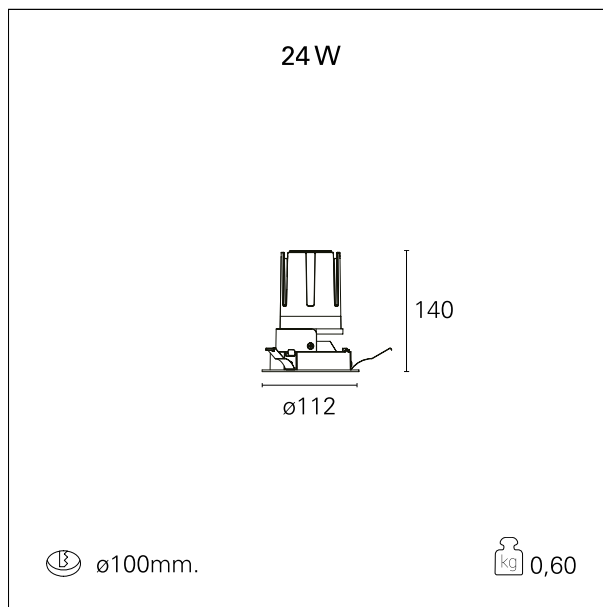

Nemo Fix - rounded

RTL21217DM - white ring / mirror reflector - 24 W / 3000 K / CRI > 90

DESCRIZIONE

Quattro aperture di fascio con cut-off di 38° e versioni fino a UGR<17 permettono di ottenere il giusto equilibrio fra controllo delle luminanze e diffusione della luce. I moduli illuminanti sono tutti equipaggiati con led di ultima generazione con CRI > 90 e SDCM < 3. I riflettori secondari intercambiabili disponibili in cinque diverse finiture estetiche permettono di caratterizzare l'impianto anche successivamente alla prima installazione. Il cavetto di sicurezza in dotazione evita la caduta accidentale e il sistema di connessione al driver di tipo "fast plug" permette un'installazione rapida e sicura. Versione Nemo ADJ per luce di accento con orientabilità di 350° sul piano orizzontale e di 30° sul piano verticale. Nemo Fix per l'illuminazione verticale per il controllo dell'abbagliamento diretto e luce sfumata ai bordi del fascio.

switch 1...10V / Push

CARATTERISTICHE APPARECCHIO

tipo di installazione	Trimmed
materiale	Alluminio
colore	Bianco / Speculare
potenza	24 W
lumen output - emissione diretta	2150 lm
lumen output - emissione totale	2150 lm
efficacia	90 lm/W
diametro	ø 112 mm.
dimensioni	h 140 mm.
peso netto	0,60 kg.

CARATTERISTICHE ELETTRICHE

alimentazione	220÷240 V
tipo di alimentazione	1...10V / Push
classe di isolamento	Classe II

CARATTERISTICHE MECCANICHE

Nemo Fix - rounded

RTL21217DM - white ring / mirror reflector - 24 W / 3000 K / CRI > 90

IP apparecchio	\
IP vano ottico	IP40
IP vano incassato	IP20
IK	IK02

DIMENSIONI FORO D'INCASSO

diametro foro incasso **ø 100 mm.**

CLASSIFICAZIONE ENERGETICA

Questo dispositivo è munito di lampade a LED integrate.