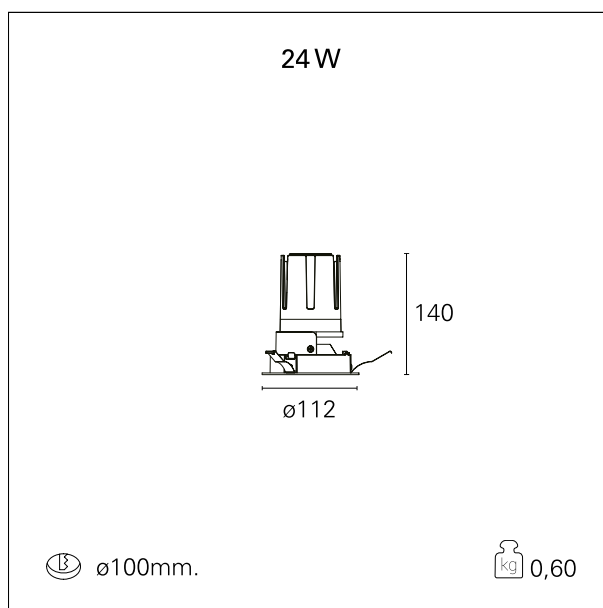

Nemo Fix - rounded

RTL21217 - white ring / mirror reflector - 24 W / 3000 K / CRI > 90

DESCRIZIONE

Quattro aperture di fascio con cut-off di 38° e versioni fino a UGR<17 permettono di ottenere il giusto equilibrio fra controllo delle luminanze e diffusione della luce. I moduli illuminanti sono tutti equipaggiati con led di ultima generazione con CRI > 90 e SDCM < 3. I riflettori secondari intercambiabili disponibili in cinque diverse finiture estetiche permettono di caratterizzare l'impianto anche successivamente alla prima installazione. Il cavetto di sicurezza in dotazione evita la caduta accidentale e il sistema di connessione al driver di tipo "fast plug" permette un'installazione rapida e sicura. Versione Nemo ADJ per luce di accento con orientabilità di 350° sul piano orizzontale e di 30° sul piano verticale. Nemo Fix per l'illuminazione verticale per il controllo dell'abbagliamento diretto e luce sfumata ai bordi del fascio.

switch

On / Off

CARATTERISTICHE APPARECCHIO

tipo di installazione	Trimmed
materiale	Alluminio
colore	Bianco / Speculare
potenza	24 W
lumen output - emissione diretta	2150 lm
lumen output - emissione totale	2150 lm
efficacia	90 lm/W
diámetro	ø 112 mm.
dimensioni	h 140 mm.
peso netto	0,60 kg.

CARATTERISTICHE ELETTRICHE

alimentazione	220÷240 V
tipo di alimentazione	On / Off
classe di isolamento	Classe II

CARATTERISTICHE MECCANICHE

Nemo Fix - rounded

RTL21217 - white ring / mirror reflector - 24 W / 3000 K / CRI > 90

IP apparecchio	\
IP vano ottico	IP40
IP vano incassato	IP20
IK	IK02

DIMENSIONI FORO D'INCASSO

diametro foro incasso **ø 100 mm.**

CLASSIFICAZIONE ENERGETICA

Le lampade di questo dispositivo non sono sostituibili.