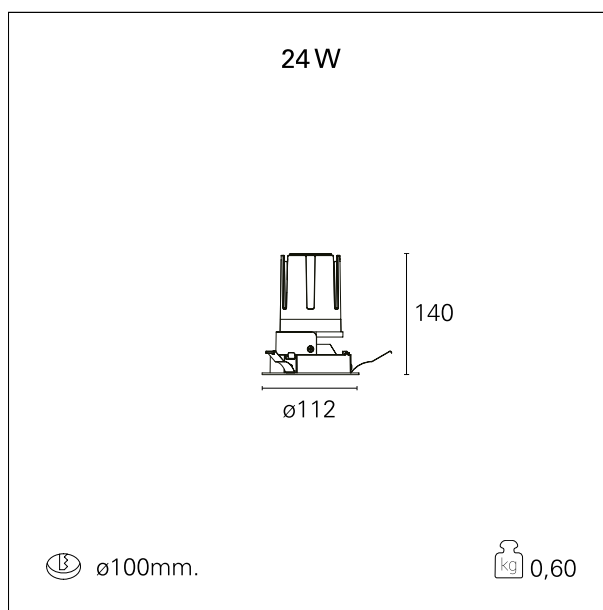

Nemo Fix - rounded

RTL21218DM - white ring / mirror reflector - 24 W / 4000 K / CRI > 90

DESCRIZIONE

Quattro aperture di fascio con cut-off di 38° e versioni fino a UGR<17 permettono di ottenere il giusto equilibrio fra controllo delle luminanze e diffusione della luce. I moduli illuminanti sono tutti equipaggiati con led di ultima generazione con CRI > 90 e SDCM < 3. I riflettori secondari intercambiabili disponibili in cinque diverse finiture estetiche permettono di caratterizzare l'impianto anche successivamente alla prima installazione. Il cavetto di sicurezza in dotazione evita la caduta accidentale e il sistema di connessione al driver di tipo "fast plug" permette un'installazione rapida e sicura. Versione Nemo ADJ per luce di accento con orientabilità di 350° sul piano orizzontale e di 30° sul piano verticale. Nemo Fix per l'illuminazione verticale per il controllo dell'abbagliamento diretto e luce sfumata ai bordi del fascio.

switch 1...10V / Push

CARATTERISTICHE APPARECCHIO

tipo di installazione	Trimmed
materiale	Alluminio
colore	Bianco / Speculare
potenza	24 W
lumen output - emissione diretta	2210 lm
lumen output - emissione totale	2210 lm
efficacia	92 lm/W
diámetro	ø 112 mm.
dimensioni	h 140 mm.
peso netto	0,60 kg.

CARATTERISTICHE ELETTRICHE

alimentazione	220÷240 V
tipo di alimentazione	1...10V / Push
classe di isolamento	Classe II

CARATTERISTICHE MECCANICHE

Nemo Fix - rounded

RTL21218DM - white ring / mirror reflector - 24 W / 4000 K / CRI > 90

IP apparecchio	\
IP vano ottico	IP40
IP vano incassato	IP20
IK	IK02

DIMENSIONI FORO D'INCASSO

diametro foro incasso **ø 100 mm.**

CLASSIFICAZIONE ENERGETICA

Questo dispositivo è munito di lampade a LED integrate.