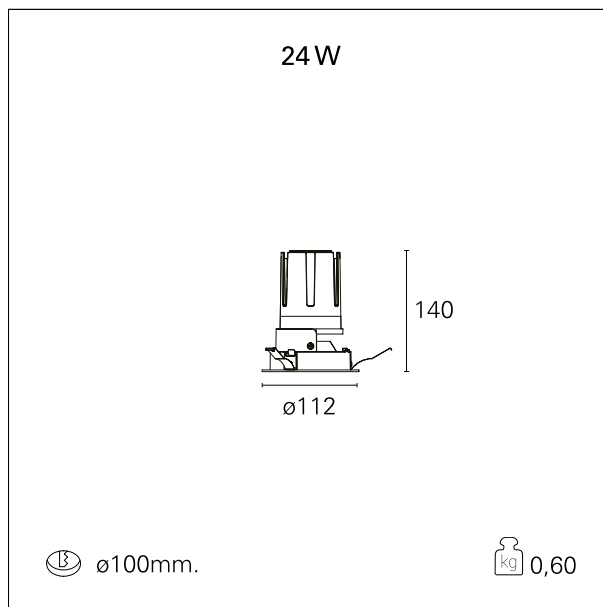

Nemo Fix - rounded

RTL21218PD - white ring / mirror reflector - 24 W / 4000 K / CRI > 90

DESCRIZIONE

Quattro aperture di fascio con cut-off di 38° e versioni fino a UGR<17 permettono di ottenere il giusto equilibrio fra controllo delle luminanze e diffusione della luce. I moduli illuminanti sono tutti equipaggiati con led di ultima generazione con CRI > 90 e SDCM < 3. I riflettori secondari intercambiabili disponibili in cinque diverse finiture estetiche permettono di caratterizzare l'impianto anche successivamente alla prima installazione. Il cavetto di sicurezza in dotazione evita la caduta accidentale e il sistema di connessione al driver di tipo "fast plug" permette un'installazione rapida e sicura. Versione Nemo ADJ per luce di accento con orientabilità di 350° sul piano orizzontale e di 30° sul piano verticale. Nemo Fix per l'illuminazione verticale per il controllo dell'abbagliamento diretto e luce sfumata ai bordi del fascio.

switch

Pan Digital

CARATTERISTICHE APPARECCHIO

tipo di installazione	Trimmed
materiale	Alluminio
colore	Bianco / Speculare
potenza	24 W
lumen output - emissione diretta	2210 lm
lumen output - emissione totale	2210 lm
efficacia	92 lm/W
diametro	ø 112 mm.
dimensioni	h 140 mm.
peso netto	0,60 kg.

CARATTERISTICHE ELETTRICHE

alimentazione	220÷240 V
tipo di alimentazione	Pan Digital
classe di isolamento	Classe II

CARATTERISTICHE MECCANICHE

Nemo Fix - rounded

RTL21218PD - white ring / mirror reflector - 24 W / 4000 K / CRI > 90

IP apparecchio	\
IP vano ottico	IP40
IP vano incassato	IP20
IK	IK02

DIMENSIONI FORO D'INCASSO

diametro foro incasso **ø 100 mm.**

CLASSIFICAZIONE ENERGETICA

Questo dispositivo è munito di lampade a LED integrate.