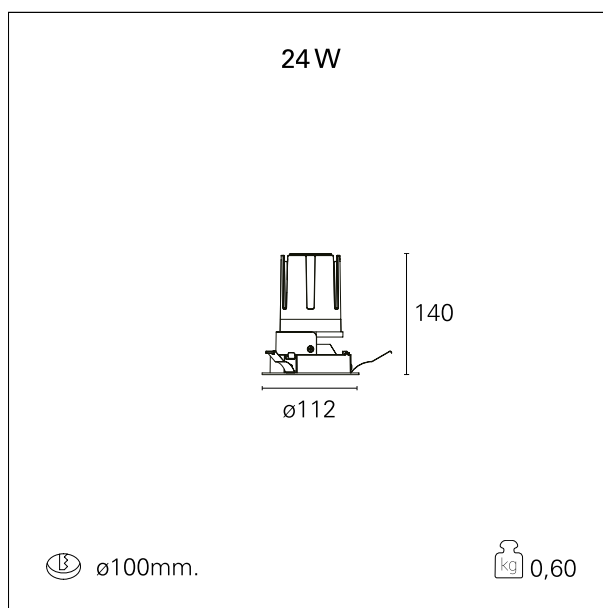

Nemo Fix - rounded

RTL21219DM - white ring / mirror reflector - 24 W / 3000 K / CRI > 90

DESCRIZIONE

Quattro aperture di fascio con cut-off di 38° e versioni fino a UGR<17 permettono di ottenere il giusto equilibrio fra controllo delle luminanze e diffusione della luce. I moduli illuminanti sono tutti equipaggiati con led di ultima generazione con CRI > 90 e SDCM < 3. I riflettori secondari intercambiabili disponibili in cinque diverse finiture estetiche permettono di caratterizzare l'impianto anche successivamente alla prima installazione. Il cavetto di sicurezza in dotazione evita la caduta accidentale e il sistema di connessione al driver di tipo "fast plug" permette un'installazione rapida e sicura. Versione Nemo ADJ per luce di accento con orientabilità di 350° sul piano orizzontale e di 30° sul piano verticale. Nemo Fix per l'illuminazione verticale per il controllo dell'abbagliamento diretto e luce sfumata ai bordi del fascio.

switch 1...10V / Push

CARATTERISTICHE APPARECCHIO

tipo di installazione	Trimmed
materiale	Alluminio
colore	Bianco / Speculare
potenza	24 W
lumen output - emissione diretta	2152 lm
lumen output - emissione totale	2152 lm
efficacia	90 lm/W
diámetro	ø 112 mm.
dimensioni	h 140 mm.
peso netto	0,60 kg.

CARATTERISTICHE ELETTRICHE

alimentazione	220÷240 V
tipo di alimentazione	1...10V / Push
classe di isolamento	Classe II

CARATTERISTICHE MECCANICHE

Nemo Fix - rounded

RTL21219DM - white ring / mirror reflector - 24 W / 3000 K / CRI > 90

IP apparecchio	\
IP vano ottico	IP40
IP vano incassato	IP20
IK	IK02

DIMENSIONI FORO D'INCASSO

diametro foro incasso **ø 100 mm.**

CLASSIFICAZIONE ENERGETICA

Questo dispositivo è munito di lampade a LED integrate.