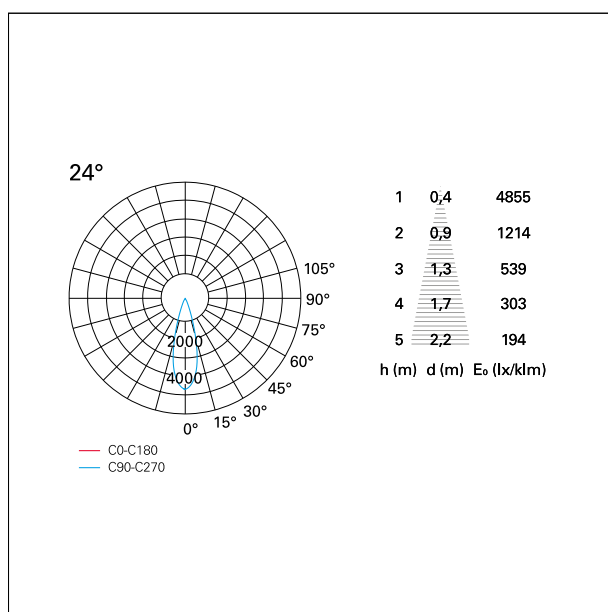

Nemo Fix - rounded

RTL21219 - white ring / mirror reflector - 24 W / 3000 K / CRI > 90

effetto luminoso

ottica

apertura di fascio - diretta

UGR

cut-off

Proiettato

24°

24°

≤ 17

38°

FOTOMETRIA

GARANZIA

periodo

5 years