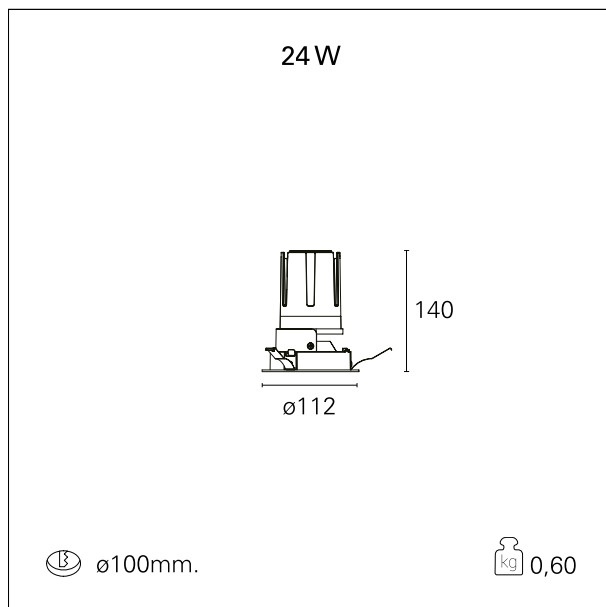

Nemo Fix - rounded

RTL21219 - white ring / mirror reflector - 24 W / 3000 K / CRI > 90

DESCRIZIONE

Quattro aperture di fascio con cut-off di 38° e versioni fino a UGR<17 permettono di ottenere il giusto equilibrio fra controllo delle luminanze e diffusione della luce. I moduli illuminanti sono tutti equipaggiati con led di ultima generazione con CRI > 90 e SDCM < 3. I riflettori secondari intercambiabili disponibili in cinque diverse finiture estetiche permettono di caratterizzare l'impianto anche successivamente alla prima installazione. Il cavetto di sicurezza in dotazione evita la caduta accidentale e il sistema di connessione al driver di tipo "fast plug" permette un'installazione rapida e sicura. Versione Nemo ADJ per luce di accento con orientabilità di 350° sul piano orizzontale e di 30° sul piano verticale. Nemo Fix per l'illuminazione verticale per il controllo dell'abbagliamento diretto e luce sfumata ai bordi del fascio.

switch On / Off

CARATTERISTICHE APPARECCHIO

tipo di installazione	Trimmed
materiale	Alluminio
colore	Bianco / Speculare
potenza	24 W
lumen output - emissione diretta	2152 lm
lumen output - emissione totale	2152 lm
efficacia	90 lm/W
diametro	ø 112 mm.
dimensioni	h 140 mm.
peso netto	0,60 kg.

CARATTERISTICHE ELETTRICHE

alimentazione	220÷240 V
tipo di alimentazione	On / Off
classe di isolamento	Classe II

CARATTERISTICHE MECCANICHE

Nemo Fix - rounded

RTL21219 - white ring / mirror reflector - 24 W / 3000 K / CRI > 90

IP apparecchio	\
IP vano ottico	IP40
IP vano incassato	IP20
IK	IK02

DIMENSIONI FORO D'INCASSO

diametro foro incasso **ø 100 mm.**

CLASSIFICAZIONE ENERGETICA

Questo dispositivo è munito di lampade a LED integrate.