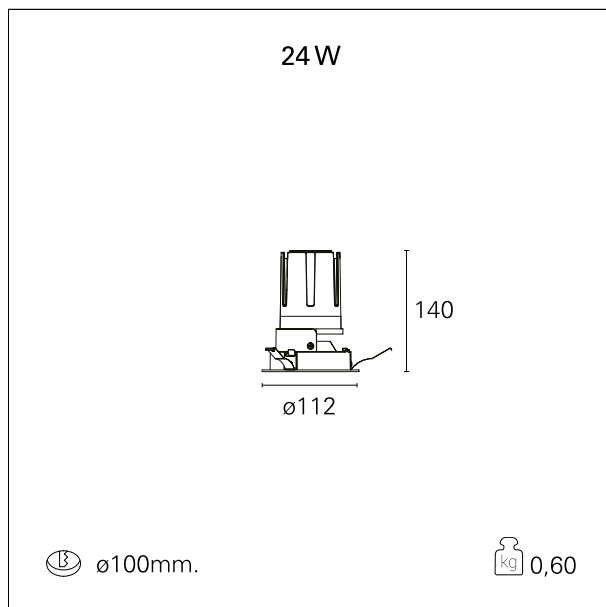

Nemo Fix - rounded

RTL21220DA - white ring / mirror reflector - 24 W / 4000 K / CRI > 90

DESCRIZIONE

Quattro aperture di fascio con cut-off di 38° e versioni fino a UGR<17 permettono di ottenere il giusto equilibrio fra controllo delle luminanze e diffusione della luce. I moduli illuminanti sono tutti equipaggiati con led di ultima generazione con CRI > 90 e SDCM < 3. I riflettori secondari intercambiabili disponibili in cinque diverse finiture estetiche permettono di caratterizzare l'impianto anche successivamente alla prima installazione. Il cavetto di sicurezza in dotazione evita la caduta accidentale e il sistema di connessione al driver di tipo "fast plug" permette un'installazione rapida e sicura. Versione Nemo ADJ per luce di accento con orientabilità di 350° sul piano orizzontale e di 30° sul piano verticale. Nemo Fix per l'illuminazione verticale per il controllo dell'abbagliamento diretto e luce sfumata ai bordi del fascio.

switch

DALI

CARATTERISTICHE APPARECCHIO

tipo di installazione	Trimmed
materiale	Alluminio
colore	Bianco / Speculare
potenza	24 W
lumen output - emissione diretta	2218 lm
lumen output - emissione totale	2218 lm
efficacia	92 lm/W
diametro	ø 112 mm.
dimensioni	h 140 mm.
peso netto	0,60 kg.

IP apparecchio	\
IP vano ottico	IP40
IP vano incassato	IP20
IK	IK02

DIMENSIONI FORO D'INCASSO

diametro foro incasso **ø 100 mm.**

CLASSIFICAZIONE ENERGETICA

Le lampade di questo dispositivo non sono sostituibili.