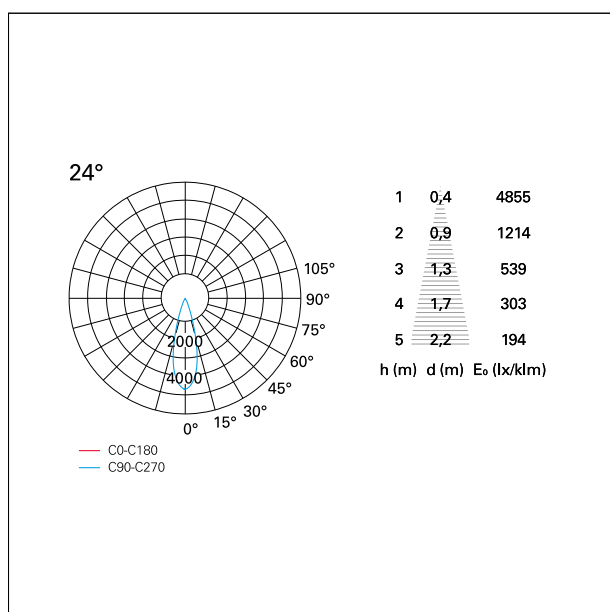

Nemo Fix - rounded

RTL21220DA - white ring / mirror reflector - 24 W / 4000 K / CRI > 90

effetto luminoso

ottica

apertura di fascio - diretta

UGR

cut-off

Proiettato

24°

24°

≤ 17

38°

FOTOMETRIA

GARANZIA

periodo

5 years