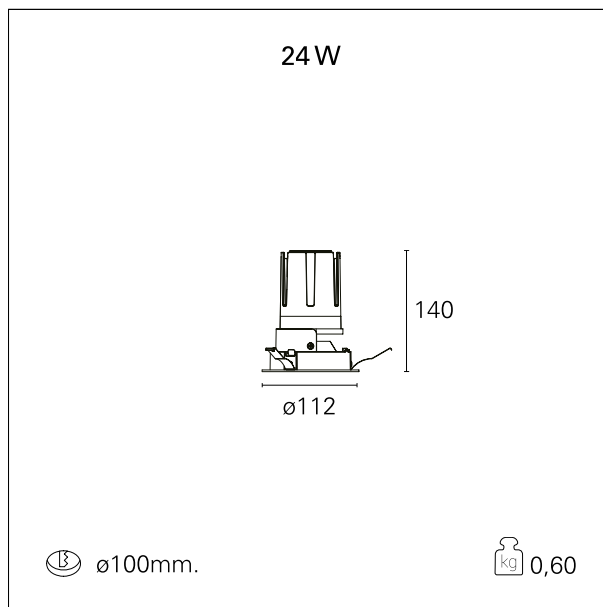

Nemo Fix - rounded

RTL21220DM - white ring / mirror reflector - 24 W / 4000 K / CRI > 90

DESCRIZIONE

Quattro aperture di fascio con cut-off di 38° e versioni fino a UGR<17 permettono di ottenere il giusto equilibrio fra controllo delle luminanze e diffusione della luce. I moduli illuminanti sono tutti equipaggiati con led di ultima generazione con CRI > 90 e SDCM < 3. I riflettori secondari intercambiabili disponibili in cinque diverse finiture estetiche permettono di caratterizzare l'impianto anche successivamente alla prima installazione. Il cavetto di sicurezza in dotazione evita la caduta accidentale e il sistema di connessione al driver di tipo "fast plug" permette un'installazione rapida e sicura. Versione Nemo ADJ per luce di accento con orientabilità di 350° sul piano orizzontale e di 30° sul piano verticale. Nemo Fix per l'illuminazione verticale per il controllo dell'abbagliamento diretto e luce sfumata ai bordi del fascio.

switch 1...10V / Push

CARATTERISTICHE APPARECCHIO

tipo di installazione	Trimmed
materiale	Alluminio
colore	Bianco / Speculare
potenza	24 W
lumen output - emissione diretta	2218 lm
lumen output - emissione totale	2218 lm
efficacia	92 lm/W
diametro	ø 112 mm.
dimensioni	h 140 mm.
peso netto	0,60 kg.

CARATTERISTICHE ELETTRICHE

alimentazione	220÷240 V
tipo di alimentazione	1...10V / Push
classe di isolamento	Classe II

CARATTERISTICHE MECCANICHE

Nemo Fix - rounded

RTL21220DM - white ring / mirror reflector - 24 W / 4000 K / CRI > 90

IP apparecchio	\
IP vano ottico	IP40
IP vano incassato	IP20
IK	IK02

DIMENSIONI FORO D'INCASSO

diametro foro incasso **ø 100 mm.**

CLASSIFICAZIONE ENERGETICA

Le lampade di questo dispositivo non sono sostituibili.