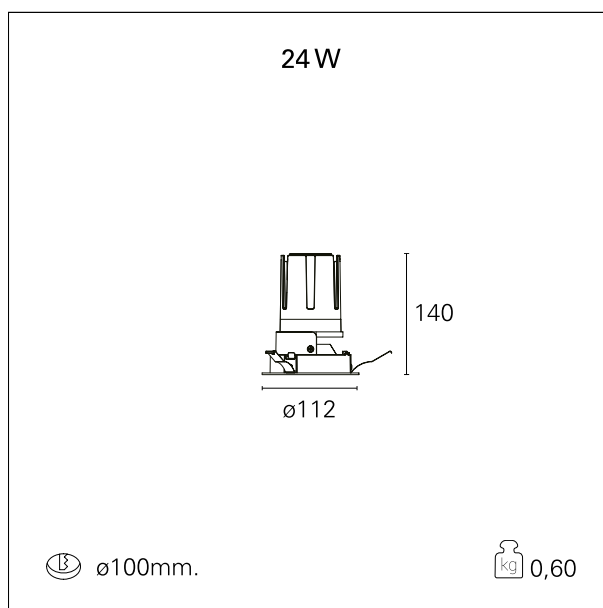

Nemo Fix - rounded

RTL21220PD - white ring / mirror reflector - 24 W / 4000 K / CRI > 90

DESCRIZIONE

Quattro aperture di fascio con cut-off di 38° e versioni fino a UGR<17 permettono di ottenere il giusto equilibrio fra controllo delle luminanze e diffusione della luce. I moduli illuminanti sono tutti equipaggiati con led di ultima generazione con CRI > 90 e SDCM < 3. I riflettori secondari intercambiabili disponibili in cinque diverse finiture estetiche permettono di caratterizzare l'impianto anche successivamente alla prima installazione. Il cavetto di sicurezza in dotazione evita la caduta accidentale e il sistema di connessione al driver di tipo "fast plug" permette un'installazione rapida e sicura. Versione Nemo ADJ per luce di accento con orientabilità di 350° sul piano orizzontale e di 30° sul piano verticale. Nemo Fix per l'illuminazione verticale per il controllo dell'abbagliamento diretto e luce sfumata ai bordi del fascio.

switch

Pan Digital

CARATTERISTICHE APPARECCHIO

tipo di installazione	Trimmed
materiale	Alluminio
colore	Bianco / Speculare
potenza	24 W
lumen output - emissione diretta	2218 lm
lumen output - emissione totale	2218 lm
efficacia	92 lm/W
diametro	ø 112 mm.
dimensioni	h 140 mm.
peso netto	0,60 kg.

CARATTERISTICHE ELETTRICHE

alimentazione	220÷240 V
tipo di alimentazione	Pan Digital
classe di isolamento	Classe II

CARATTERISTICHE MECCANICHE

Nemo Fix - rounded

RTL21220PD - white ring / mirror reflector - 24 W / 4000 K / CRI > 90

IP apparecchio	\
IP vano ottico	IP40
IP vano incassato	IP20
IK	IK02

DIMENSIONI FORO D'INCASSO

diametro foro incasso **ø 100 mm.**

CLASSIFICAZIONE ENERGETICA

Le lampade di questo dispositivo non sono sostituibili.