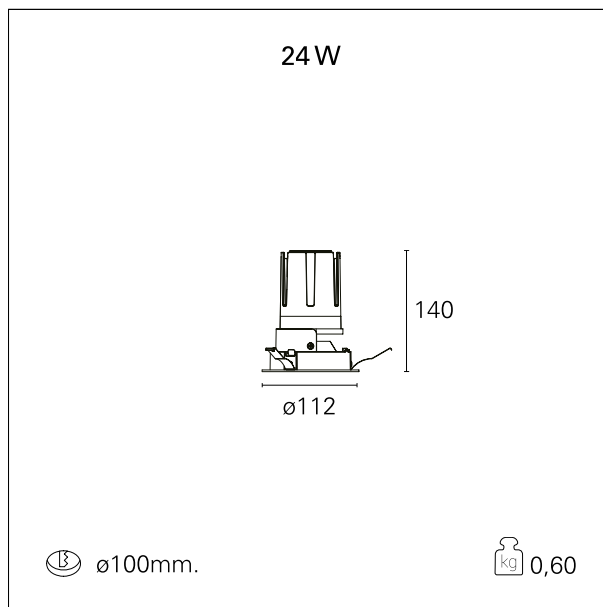

#### CARATTERISTICHE APPARECCHIO

tipo di installazione	<b>Trimmed</b>
materiale	<b>Alluminio</b>
colore	<b>Bianco / Speculare</b>
potenza	<b>24 W</b>
lumen output - emissione diretta	<b>2218 lm</b>
lumen output - emissione totale	<b>2218 lm</b>
efficacia	<b>92 lm/W</b>
diametro	<b>ø 112 mm.</b>
dimensioni	<b>h 140 mm.</b>
peso netto	<b>0,60 kg.</b>

### DIMENSIONI FORO D'INCASSO

diametro foro incasso **ø 100 mm.**