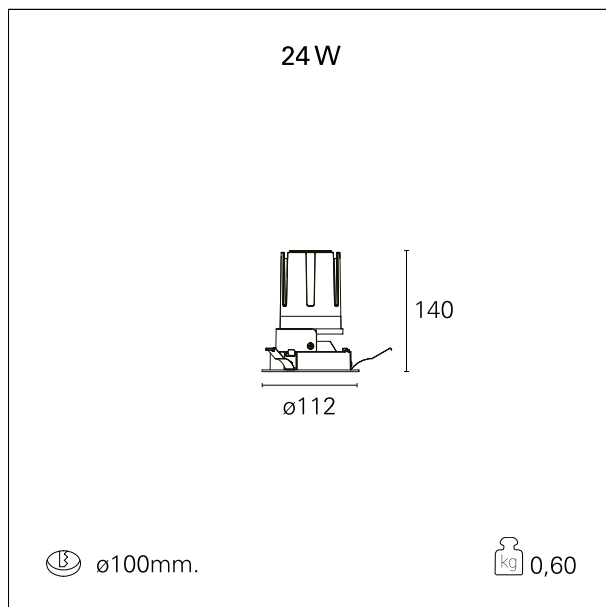

### Nemo Fix - rounded

RTL21221DM - white ring / mirror reflector - 24 W / 3000 K / CRI > 90

#### CARATTERISTICHE APPARECCHIO

tipo di installazione	Trimmed
materiale	Alluminio
colore	Bianco / Speculare
potenza	24 W
lumen output - emissione diretta	2158 lm
lumen output - emissione totale	2158 lm
efficacia	90 lm/W
diametro	ø 112 mm.
dimensioni	h 140 mm.
peso netto	0,60 kg.