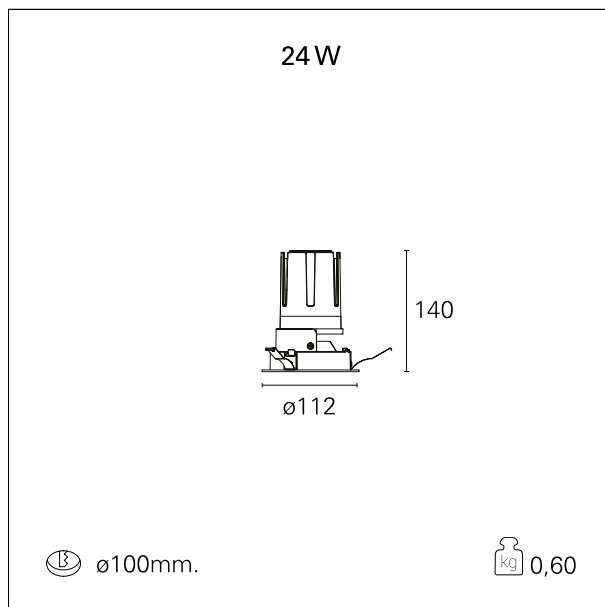

Nemo Fix - rounded

RTL21221 - white ring / mirror reflector - 24 W / 3000 K / CRI > 90

DESCRIZIONE

Quattro aperture di fascio con cut-off di 38° e versioni fino a UGR<17 permettono di ottenere il giusto equilibrio fra controllo delle luminanze e diffusione della luce. I moduli illuminanti sono tutti equipaggiati con led di ultima generazione con CRI > 90 e SDCM < 3. I riflettori secondari intercambiabili disponibili in cinque diverse finiture estetiche permettono di caratterizzare l'impianto anche successivamente alla prima installazione. Il cavetto di sicurezza in dotazione evita la caduta accidentale e il sistema di connessione al driver di tipo "fast plug" permette un'installazione rapida e sicura. Versione Nemo ADJ per luce di accento con orientabilità di 350° sul piano orizzontale e di 30° sul piano verticale. Nemo Fix per l'illuminazione verticale per il controllo dell'abbagliamento diretto e luce sfumata ai bordi del fascio.

switch **On / Off**

CARATTERISTICHE APPARECCHIO

tipo di installazione	Trimmed
materiale	Alluminio
colore	Bianco / Speculare
potenza	24 W
lumen output - emissione diretta	2158 lm
lumen output - emissione totale	2158 lm
efficacia	90 lm/W
diametro	ø 112 mm.
dimensioni	h 140 mm.
peso netto	0,60 kg.

CARATTERISTICHE ELETTRICHE

alimentazione	220÷240 V
tipo di alimentazione	On / Off
classe di isolamento	Classe II

CARATTERISTICHE MECCANICHE

Nemo Fix - rounded

RTL21221 - white ring / mirror reflector - 24 W / 3000 K / CRI > 90

IP apparecchio	\
IP vano ottico	IP40
IP vano incassato	IP20
IK	IK02

DIMENSIONI FORO D'INCASSO

diametro foro incasso **ø 100 mm.**

CLASSIFICAZIONE ENERGETICA

Questo dispositivo è munito di lampade a LED integrate.