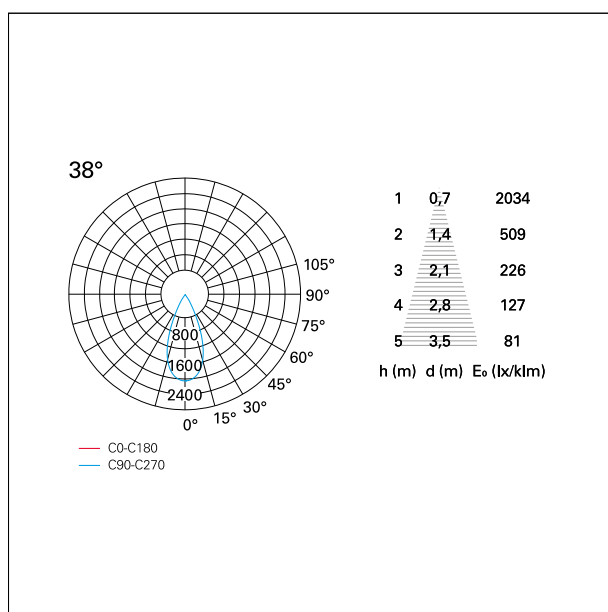

Nemo Fix - rounded

RTL21221 - white ring / mirror reflector - 24 W / 3000 K / CRI > 90

effetto luminoso

ottica

apertura di fascio - diretta

UGR

cut-off

Proiettato

38°

38°

≤ 19

38°

FOTOMETRIA

GARANZIA

periodo

5 years