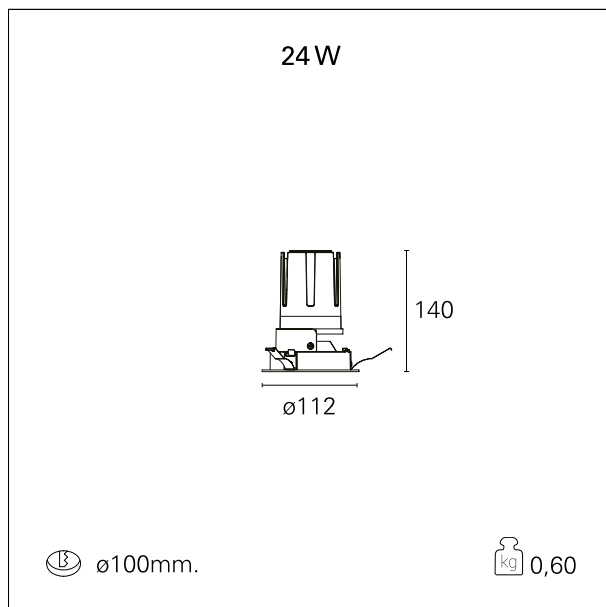

Nemo Fix - rounded

RTL21222CA - white ring / mirror reflector - 24 W / 4000 K / CRI > 90

DESCRIZIONE

Quattro aperture di fascio con cut-off di 38° e versioni fino a UGR<17 permettono di ottenere il giusto equilibrio fra controllo delle luminanze e diffusione della luce. I moduli illuminanti sono tutti equipaggiati con led di ultima generazione con CRI > 90 e SDCM < 3. I riflettori secondari intercambiabili disponibili in cinque diverse finiture estetiche permettono di caratterizzare l'impianto anche successivamente alla prima installazione. Il cavetto di sicurezza in dotazione evita la caduta accidentale e il sistema di connessione al driver di tipo "fast plug" permette un'installazione rapida e sicura. Versione Nemo ADJ per luce di accento con orientabilità di 350° sul piano orizzontale e di 30° sul piano verticale. Nemo Fix per l'illuminazione verticale per il controllo dell'abbagliamento diretto e luce sfumata ai bordi del fascio.

switch

Casambi

CARATTERISTICHE APPARECCHIO

| | |
|----------------------------------|--------------------|
| tipo di installazione | Trimmed |
| materiale | Alluminio |
| colore | Bianco / Speculare |
| potenza | 24 W |
| lumen output - emissione diretta | 2226 lm |
| lumen output - emissione totale | 2226 lm |
| efficacia | 93 lm/W |
| diametro | ø 112 mm. |
| dimensioni | h 140 mm. |
| peso netto | 0,60 kg. |

RTL21222CA - white ring / mirror reflector - 24 W / 4000 K / CRI > 90

| | |
|-------------------|-------------|
| IP apparecchio | \ |
| IP vano ottico | IP40 |
| IP vano incassato | IP20 |
| IK | IK02 |

DIMENSIONI FORO D'INCASSO

diametro foro incasso **ø 100 mm.**

CLASSIFICAZIONE ENERGETICA

Questo dispositivo è munito di lampade a LED integrate.

Le lampade di questo dispositivo non sono sostituibili.

CARATTERISTICHE SORGENTE