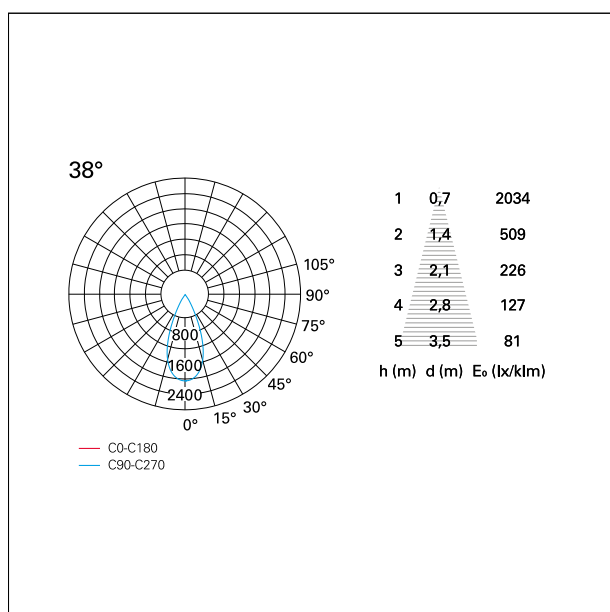

Nemo Fix - rounded

RTL21222CA - white ring / mirror reflector - 24 W / 4000 K / CRI > 90

effetto luminoso

ottica

apertura di fascio - diretta

UGR

cut-off

Proiettato

38°

38°

≤ 19

38°

FOTOMETRIA

GARANZIA

periodo

5 years