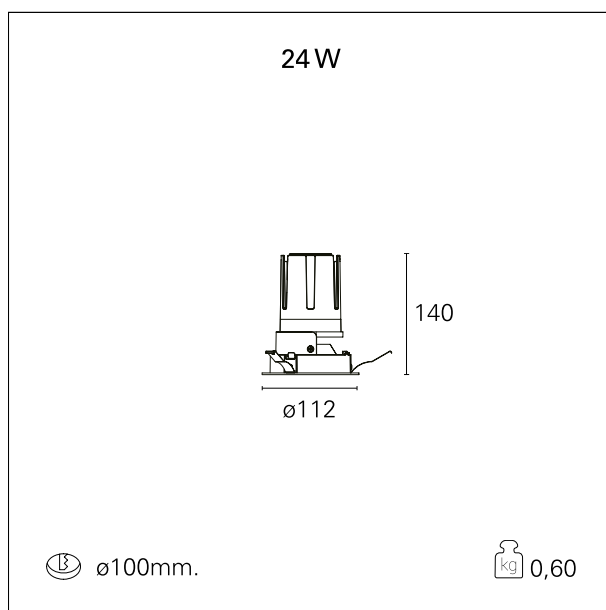

Nemo Fix - rounded

RTL21222DA - white ring / mirror reflector - 24 W / 4000 K / CRI > 90

DESCRIZIONE

Quattro aperture di fascio con cut-off di 38° e versioni fino a UGR<17 permettono di ottenere il giusto equilibrio fra controllo delle luminanze e diffusione della luce. I moduli illuminanti sono tutti equipaggiati con led di ultima generazione con CRI > 90 e SDCM < 3. I riflettori secondari intercambiabili disponibili in cinque diverse finiture estetiche permettono di caratterizzare l'impianto anche successivamente alla prima installazione. Il cavetto di sicurezza in dotazione evita la caduta accidentale e il sistema di connessione al driver di tipo "fast plug" permette un'installazione rapida e sicura. Versione Nemo ADJ per luce di accento con orientabilità di 350° sul piano orizzontale e di 30° sul piano verticale. Nemo Fix per l'illuminazione verticale per il controllo dell'abbagliamento diretto e luce sfumata ai bordi del fascio.

switch

DALI

CARATTERISTICHE APPARECCHIO

tipo di installazione	Trimmed
materiale	Alluminio
colore	Bianco / Speculare
potenza	24 W
lumen output - emissione diretta	2226 lm
lumen output - emissione totale	2226 lm
efficacia	93 lm/W
diametro	ø 112 mm.
dimensioni	h 140 mm.
peso netto	0,60 kg.

CARATTERISTICHE ELETTRICHE

alimentazione	220÷240 V
tipo di alimentazione	DALI
classe di isolamento	Classe II

CARATTERISTICHE MECCANICHE

Nemo Fix - rounded

RTL21222DA - white ring / mirror reflector - 24 W / 4000 K / CRI > 90

IP apparecchio	\
IP vano ottico	IP40
IP vano incassato	IP20
IK	IK02

DIMENSIONI FORO D'INCASSO

diametro foro incasso **ø 100 mm.**

CLASSIFICAZIONE ENERGETICA

Questo dispositivo è munito di lampade a LED integrate.