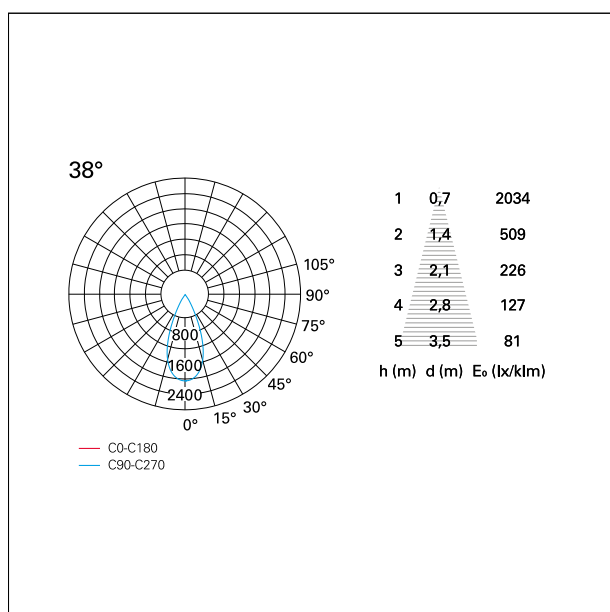

Nemo Fix - rounded

RTL21222DM - white ring / mirror reflector - 24 W / 4000 K / CRI > 90

effetto luminoso

ottica

apertura di fascio - diretta

UGR

cut-off

Proiettato

38°

38°

≤ 19

38°

FOTOMETRIA

GARANZIA

periodo

5 years