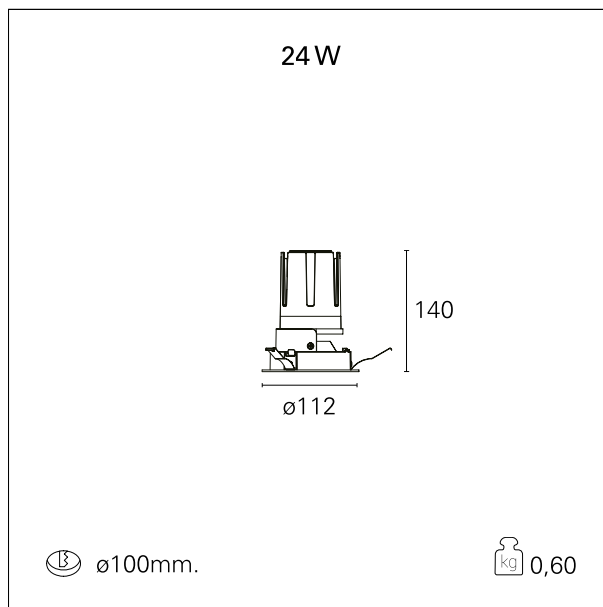

Nemo Fix - rounded

RTL21222DM - white ring / mirror reflector - 24 W / 4000 K / CRI > 90

DESCRIZIONE

Quattro aperture di fascio con cut-off di 38° e versioni fino a UGR<17 permettono di ottenere il giusto equilibrio fra controllo delle luminanze e diffusione della luce. I moduli illuminanti sono tutti equipaggiati con led di ultima generazione con CRI > 90 e SDCM < 3. I riflettori secondari intercambiabili disponibili in cinque diverse finiture estetiche permettono di caratterizzare l'impianto anche successivamente alla prima installazione. Il cavetto di sicurezza in dotazione evita la caduta accidentale e il sistema di connessione al driver di tipo "fast plug" permette un'installazione rapida e sicura. Versione Nemo ADJ per luce di accento con orientabilità di 350° sul piano orizzontale e di 30° sul piano verticale. Nemo Fix per l'illuminazione verticale per il controllo dell'abbagliamento diretto e luce sfumata ai bordi del fascio.

switch 1...10V / Push

CARATTERISTICHE APPARECCHIO

tipo di installazione	Trimmed
materiale	Alluminio
colore	Bianco / Speculare
potenza	24 W
lumen output - emissione diretta	2226 lm
lumen output - emissione totale	2226 lm
efficacia	93 lm/W
diametro	ø 112 mm.
dimensioni	h 140 mm.
peso netto	0,60 kg.

CARATTERISTICHE ELETTRICHE

alimentazione	220÷240 V
tipo di alimentazione	1...10V / Push
classe di isolamento	Classe II

CARATTERISTICHE MECCANICHE

Nemo Fix - rounded

RTL21222DM - white ring / mirror reflector - 24 W / 4000 K / CRI > 90

IP apparecchio	\
IP vano ottico	IP40
IP vano incassato	IP20
IK	IK02

DIMENSIONI FORO D'INCASSO

diametro foro incasso **ø 100 mm.**

CLASSIFICAZIONE ENERGETICA

Questo dispositivo è munito di lampade a LED integrate.