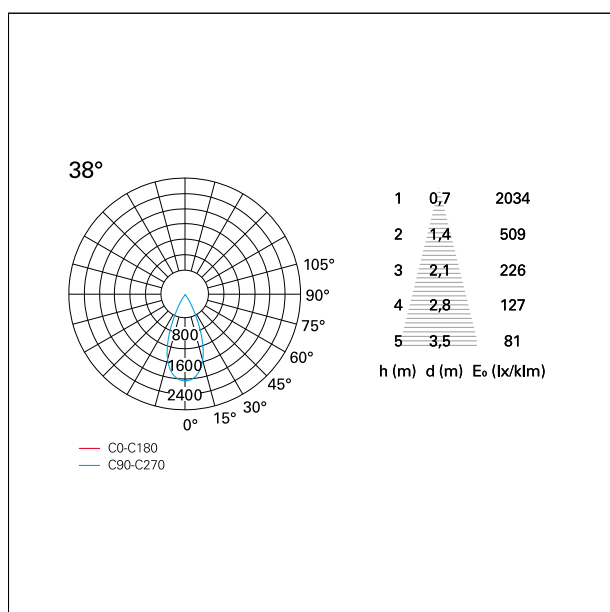

Nemo Fix - rounded

RTL21222PD - white ring / mirror reflector - 24 W / 4000 K / CRI > 90

effetto luminoso

ottica

apertura di fascio - diretta

UGR

cut-off

Proiettato

38°

38°

≤ 19

38°

FOTOMETRIA

GARANZIA

periodo

5 years