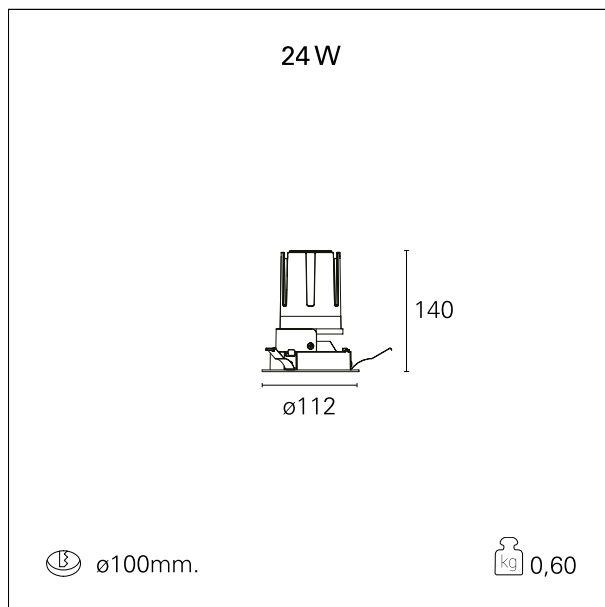

Nemo Fix - rounded

RTL21222PD - white ring / mirror reflector - 24 W / 4000 K / CRI > 90

DESCRIZIONE

Quattro aperture di fascio con cut-off di 38° e versioni fino a UGR<17 permettono di ottenere il giusto equilibrio fra controllo delle luminanze e diffusione della luce. I moduli illuminanti sono tutti equipaggiati con led di ultima generazione con CRI > 90 e SDCM < 3. I riflettori secondari intercambiabili disponibili in cinque diverse finiture estetiche permettono di caratterizzare l'impianto anche successivamente alla prima installazione. Il cavetto di sicurezza in dotazione evita la caduta accidentale e il sistema di connessione al driver di tipo "fast plug" permette un'installazione rapida e sicura. Versione Nemo ADJ per luce di accento con orientabilità di 350° sul piano orizzontale e di 30° sul piano verticale. Nemo Fix per l'illuminazione verticale per il controllo dell'abbagliamento diretto e luce sfumata ai bordi del fascio.

switch

Pan Digital

CARATTERISTICHE APPARECCHIO

tipo di installazione	Trimmed
materiale	Alluminio
colore	Bianco / Speculare
potenza	24 W
lumen output - emissione diretta	2226 lm
lumen output - emissione totale	2226 lm
efficacia	93 lm/W
diametro	ø 112 mm.
dimensioni	h 140 mm.
peso netto	0,60 kg.

CARATTERISTICHE ELETTRICHE

alimentazione	220÷240 V
tipo di alimentazione	Pan Digital
classe di isolamento	Classe II

CARATTERISTICHE MECCANICHE

Nemo Fix - rounded

RTL21222PD - white ring / mirror reflector - 24 W / 4000 K / CRI > 90

IP apparecchio	\
IP vano ottico	IP40
IP vano incassato	IP20
IK	IK02

DIMENSIONI FORO D'INCASSO

diametro foro incasso **ø 100 mm.**

CLASSIFICAZIONE ENERGETICA

Questo dispositivo è munito di lampade a LED integrate.