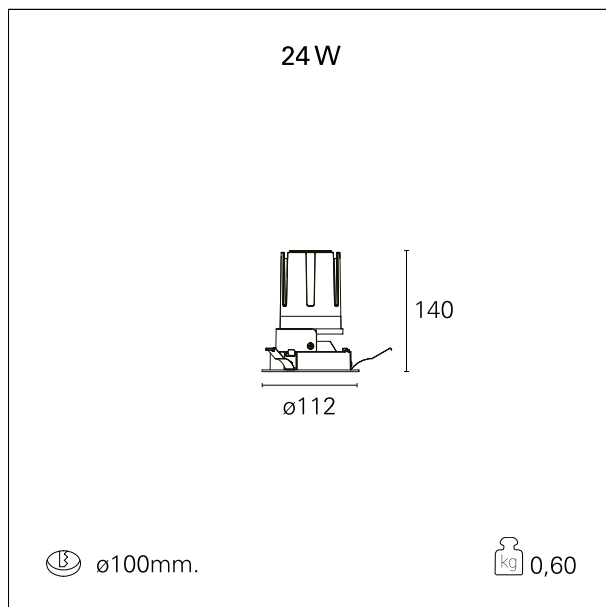

### Nemo Fix - rounded

RTL21222 - white ring / mirror reflector - 24 W / 4000 K / CRI > 90

#### CARATTERISTICHE APPARECCHIO

tipo di installazione	<b>Trimmed</b>
materiale	<b>Alluminio</b>
colore	<b>Bianco / Speculare</b>
potenza	<b>24 W</b>
lumen output - emissione diretta	<b>2226 lm</b>
lumen output - emissione totale	<b>2226 lm</b>
efficacia	<b>93 lm/W</b>
diametro	<b>ø 112 mm.</b>
dimensioni	<b>h 140 mm.</b>
peso netto	<b>0,60 kg.</b>