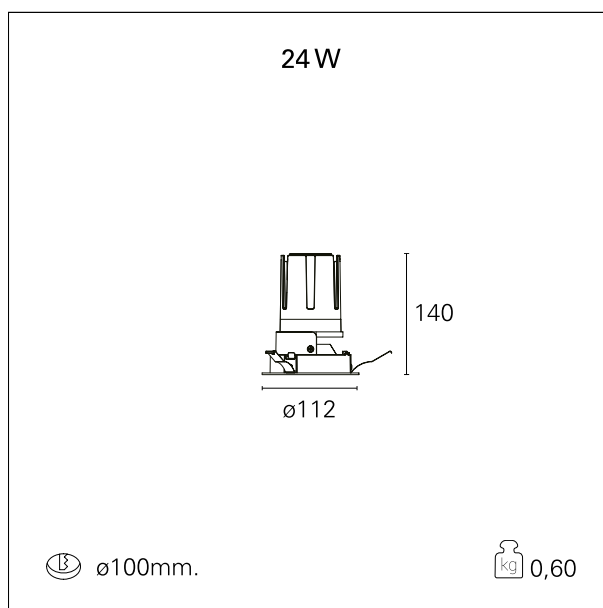

Nemo Fix - rounded

RTL21223DA - white ring / mirror reflector - 24 W / 3000 K / CRI > 90

DESCRIZIONE

Quattro aperture di fascio con cut-off di 38° e versioni fino a UGR<17 permettono di ottenere il giusto equilibrio fra controllo delle luminanze e diffusione della luce. I moduli illuminanti sono tutti equipaggiati con led di ultima generazione con CRI > 90 e SDCM < 3. I riflettori secondari intercambiabili disponibili in cinque diverse finiture estetiche permettono di caratterizzare l'impianto anche successivamente alla prima installazione. Il cavetto di sicurezza in dotazione evita la caduta accidentale e il sistema di connessione al driver di tipo "fast plug" permette un'installazione rapida e sicura. Versione Nemo ADJ per luce di accento con orientabilità di 350° sul piano orizzontale e di 30° sul piano verticale. Nemo Fix per l'illuminazione verticale per il controllo dell'abbagliamento diretto e luce sfumata ai bordi del fascio.

switch

DALI

CARATTERISTICHE APPARECCHIO

tipo di installazione	Trimmed
materiale	Alluminio
colore	Bianco / Speculare
potenza	24 W
lumen output - emissione diretta	2164 lm
lumen output - emissione totale	2164 lm
efficacia	90 lm/W
diametro	ø 112 mm.
dimensioni	h 140 mm.
peso netto	0,60 kg.

CARATTERISTICHE ELETTRICHE

alimentazione	220÷240 V
tipo di alimentazione	DALI
classe di isolamento	Classe II

CARATTERISTICHE MECCANICHE

Nemo Fix - rounded

RTL21223DA - white ring / mirror reflector - 24 W / 3000 K / CRI > 90

IP apparecchio	\
IP vano ottico	IP40
IP vano incassato	IP20
IK	IK02

DIMENSIONI FORO D'INCASSO

diametro foro incasso **ø 100 mm.**

CLASSIFICAZIONE ENERGETICA

Le lampade di questo dispositivo non sono sostituibili.