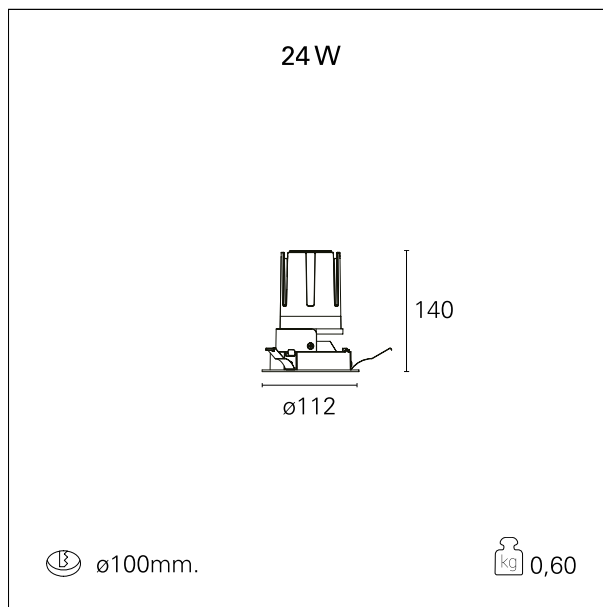

Nemo Fix - rounded

RTL21223DM - white ring / mirror reflector - 24 W / 3000 K / CRI > 90

DESCRIZIONE

Quattro aperture di fascio con cut-off di 38° e versioni fino a UGR<17 permettono di ottenere il giusto equilibrio fra controllo delle luminanze e diffusione della luce. I moduli illuminanti sono tutti equipaggiati con led di ultima generazione con CRI > 90 e SDCM < 3. I riflettori secondari intercambiabili disponibili in cinque diverse finiture estetiche permettono di caratterizzare l'impianto anche successivamente alla prima installazione. Il cavetto di sicurezza in dotazione evita la caduta accidentale e il sistema di connessione al driver di tipo "fast plug" permette un'installazione rapida e sicura. Versione Nemo ADJ per luce di accento con orientabilità di 350° sul piano orizzontale e di 30° sul piano verticale. Nemo Fix per l'illuminazione verticale per il controllo dell'abbagliamento diretto e luce sfumata ai bordi del fascio.

switch 1...10V / Push

CARATTERISTICHE APPARECCHIO

tipo di installazione	Trimmed
materiale	Alluminio
colore	Bianco / Speculare
potenza	24 W
lumen output - emissione diretta	2164 lm
lumen output - emissione totale	2164 lm
efficacia	90 lm/W
diametro	ø 112 mm.
dimensioni	h 140 mm.
peso netto	0,60 kg.

CARATTERISTICHE ELETTRICHE

alimentazione	220÷240 V
tipo di alimentazione	1...10V / Push
classe di isolamento	Classe II

CARATTERISTICHE MECCANICHE

Nemo Fix - rounded

RTL21223DM - white ring / mirror reflector - 24 W / 3000 K / CRI > 90

IP apparecchio	\
IP vano ottico	IP40
IP vano incassato	IP20
IK	IK02

DIMENSIONI FORO D'INCASSO

diametro foro incasso **ø 100 mm.**

CLASSIFICAZIONE ENERGETICA

Le lampade di questo dispositivo non sono sostituibili.