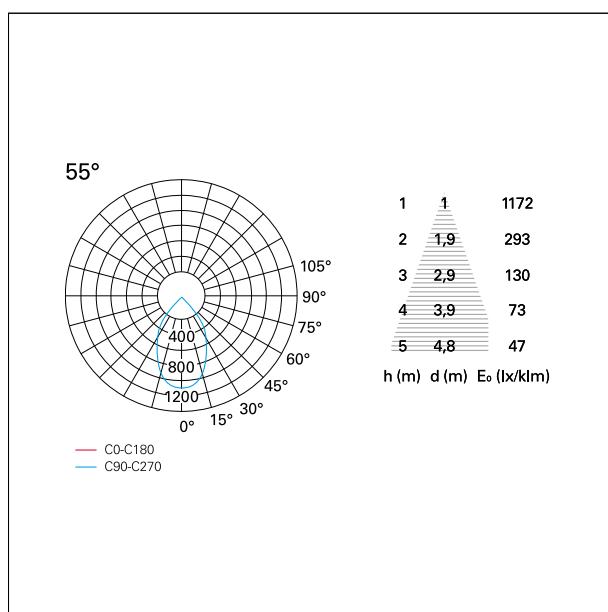

switch

Pan Digital

CARATTERISTICHE APPARECCHIO

tipo di installazione	Trimmed
materiale	Alluminio
colore	Bianco / Speculare
potenza	24 W
lumen output - emissione diretta	2164 lm
lumen output - emissione totale	2164 lm
efficacia	90 lm/W
diámetro	ø 112 mm.
dimensioni	h 140 mm.
peso netto	0,60 kg.

55°

55°

≤ 21

38°

FOTOMETRIA

GARANZIA

periodo

5 years