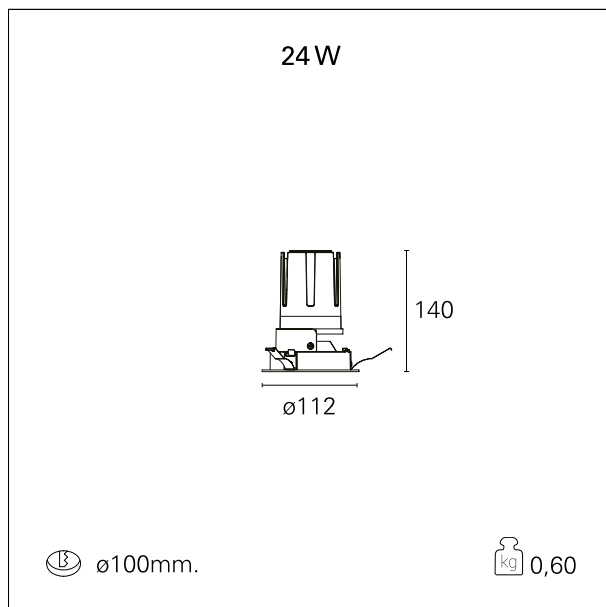

Nemo Fix - rounded

RTL21223PD - white ring / mirror reflector - 24 W / 3000 K / CRI > 90

DESCRIZIONE

Quattro aperture di fascio con cut-off di 38° e versioni fino a UGR<17 permettono di ottenere il giusto equilibrio fra controllo delle luminanze e diffusione della luce. I moduli illuminanti sono tutti equipaggiati con led di ultima generazione con CRI > 90 e SDCM < 3. I riflettori secondari intercambiabili disponibili in cinque diverse finiture estetiche permettono di caratterizzare l'impianto anche successivamente alla prima installazione. Il cavetto di sicurezza in dotazione evita la caduta accidentale e il sistema di connessione al driver di tipo "fast plug" permette un'installazione rapida e sicura. Versione Nemo ADJ per luce di accento con orientabilità di 350° sul piano orizzontale e di 30° sul piano verticale. Nemo Fix per l'illuminazione verticale per il controllo dell'abbagliamento diretto e luce sfumata ai bordi del fascio.

switch

Pan Digital

CARATTERISTICHE APPARECCHIO

tipo di installazione	Trimmed
materiale	Alluminio
colore	Bianco / Speculare
potenza	24 W
lumen output - emissione diretta	2164 lm
lumen output - emissione totale	2164 lm
efficacia	90 lm/W
diámetro	ø 112 mm.
dimensioni	h 140 mm.
peso netto	0,60 kg.

CARATTERISTICHE ELETTRICHE

alimentazione	220÷240 V
tipo di alimentazione	Pan Digital
classe di isolamento	Classe II

CARATTERISTICHE MECCANICHE

Nemo Fix - rounded

RTL21223PD - white ring / mirror reflector - 24 W / 3000 K / CRI > 90

IP apparecchio	\
IP vano ottico	IP40
IP vano incassato	IP20
IK	IK02

DIMENSIONI FORO D'INCASSO

diametro foro incasso **ø 100 mm.**

CLASSIFICAZIONE ENERGETICA

Questo dispositivo è munito di lampade a LED integrate.