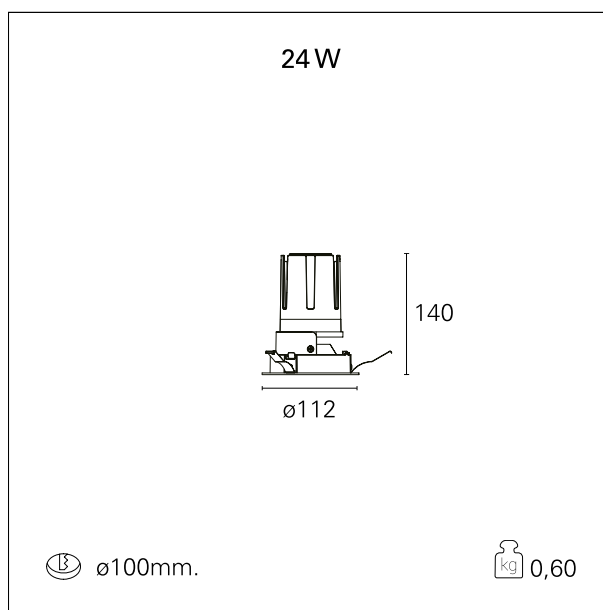

Nemo Fix - rounded

RTL21223 - white ring / mirror reflector - 24 W / 3000 K / CRI > 90

DESCRIZIONE

Quattro aperture di fascio con cut-off di 38° e versioni fino a UGR<17 permettono di ottenere il giusto equilibrio fra controllo delle luminanze e diffusione della luce. I moduli illuminanti sono tutti equipaggiati con led di ultima generazione con CRI > 90 e SDCM < 3. I riflettori secondari intercambiabili disponibili in cinque diverse finiture estetiche permettono di caratterizzare l'impianto anche successivamente alla prima installazione. Il cavetto di sicurezza in dotazione evita la caduta accidentale e il sistema di connessione al driver di tipo "fast plug" permette un'installazione rapida e sicura. Versione Nemo ADJ per luce di accento con orientabilità di 350° sul piano orizzontale e di 30° sul piano verticale. Nemo Fix per l'illuminazione verticale per il controllo dell'abbagliamento diretto e luce sfumata ai bordi del fascio.

switch

On / Off

CARATTERISTICHE APPARECCHIO

tipo di installazione	Trimmed
materiale	Alluminio
colore	Bianco / Speculare
potenza	24 W
lumen output - emissione diretta	2164 lm
lumen output - emissione totale	2164 lm
efficacia	90 lm/W
diametro	ø 112 mm.
dimensioni	h 140 mm.
peso netto	0,60 kg.

CARATTERISTICHE ELETTRICHE

alimentazione	220÷240 V
tipo di alimentazione	On / Off
classe di isolamento	Classe II

CARATTERISTICHE MECCANICHE

Nemo Fix - rounded

RTL21223 - white ring / mirror reflector - 24 W / 3000 K / CRI > 90

IP apparecchio	\
IP vano ottico	IP40
IP vano incassato	IP20
IK	IK02

DIMENSIONI FORO D'INCASSO

diametro foro incasso **ø 100 mm.**

CLASSIFICAZIONE ENERGETICA

Questo dispositivo è munito di lampade a LED integrate.