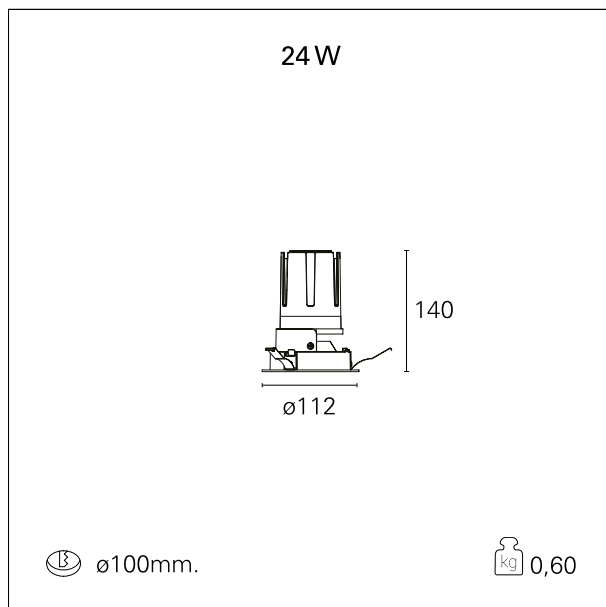

### Nemo Fix - rounded

RTL21224DM - white ring / mirror reflector - 24 W / 4000 K / CRI > 90

#### CARATTERISTICHE APPARECCHIO

tipo di installazione	Trimmed
materiale	Alluminio
colore	Bianco / Speculare
potenza	24 W
lumen output - emissione diretta	2234 lm
lumen output - emissione totale	2234 lm
efficacia	93 lm/W
diametro	ø 112 mm.
dimensioni	h 140 mm.
peso netto	0,60 kg.