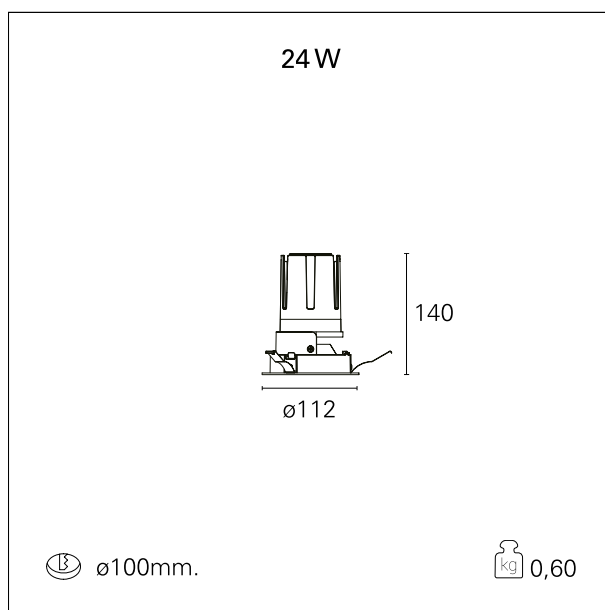

Nemo Fix - rounded

RTL21224 - white ring / mirror reflector - 24 W / 4000 K / CRI > 90

DESCRIZIONE

Quattro aperture di fascio con cut-off di 38° e versioni fino a UGR<17 permettono di ottenere il giusto equilibrio fra controllo delle luminanze e diffusione della luce. I moduli illuminanti sono tutti equipaggiati con led di ultima generazione con CRI > 90 e SDCM < 3. I riflettori secondari intercambiabili disponibili in cinque diverse finiture estetiche permettono di caratterizzare l'impianto anche successivamente alla prima installazione. Il cavetto di sicurezza in dotazione evita la caduta accidentale e il sistema di connessione al driver di tipo "fast plug" permette un'installazione rapida e sicura. Versione Nemo ADJ per luce di accento con orientabilità di 350° sul piano orizzontale e di 30° sul piano verticale. Nemo Fix per l'illuminazione verticale per il controllo dell'abbagliamento diretto e luce sfumata ai bordi del fascio.

switch On / Off

CARATTERISTICHE APPARECCHIO

tipo di installazione	Trimmed
materiale	Alluminio
colore	Bianco / Speculare
potenza	24 W
lumen output - emissione diretta	2234 lm
lumen output - emissione totale	2234 lm
efficacia	93 lm/W
diametro	ø 112 mm.
dimensioni	h 140 mm.
peso netto	0,60 kg.

CARATTERISTICHE ELETTRICHE

alimentazione	220÷240 V
tipo di alimentazione	On / Off
classe di isolamento	Classe II

CARATTERISTICHE MECCANICHE

Nemo Fix - rounded

RTL21224 - white ring / mirror reflector - 24 W / 4000 K / CRI > 90

IP apparecchio	\
IP vano ottico	IP40
IP vano incassato	IP20
IK	IK02

DIMENSIONI FORO D'INCASSO

diametro foro incasso **ø 100 mm.**

CLASSIFICAZIONE ENERGETICA

Questo dispositivo è munito di lampade a LED integrate.