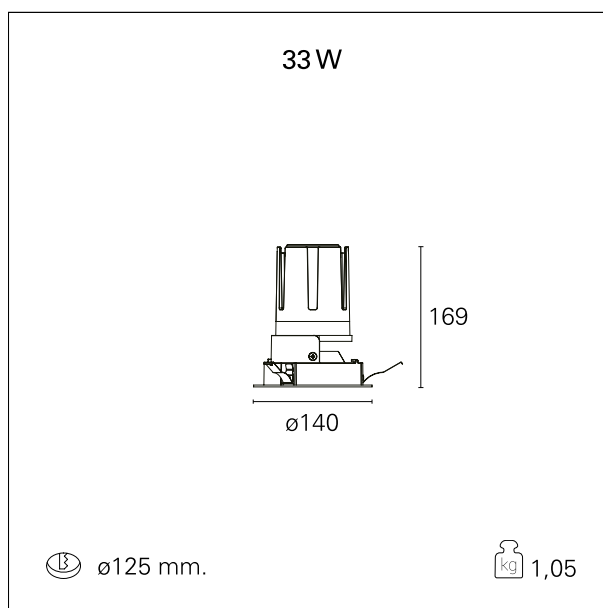

### Nemo Fix - rounded

RTL21226CA - white ring / mirror reflector - 33 W / 4000 K / CRI > 90

#### CARATTERISTICHE APPARECCHIO

tipo di installazione	Trimmed
materiale	Alluminio
colore	Bianco / Speculare
potenza	33 W
lumen output - emissione diretta	3116 lm
lumen output - emissione totale	3116 lm
efficacia	94 lm/W
diámetro	Ø 140 mm.
dimensioni	h 169 mm.
peso netto	1,05 kg.

### DIMENSIONI FORO D'INCASSO

diametro foro incasso **ø 125 mm.**