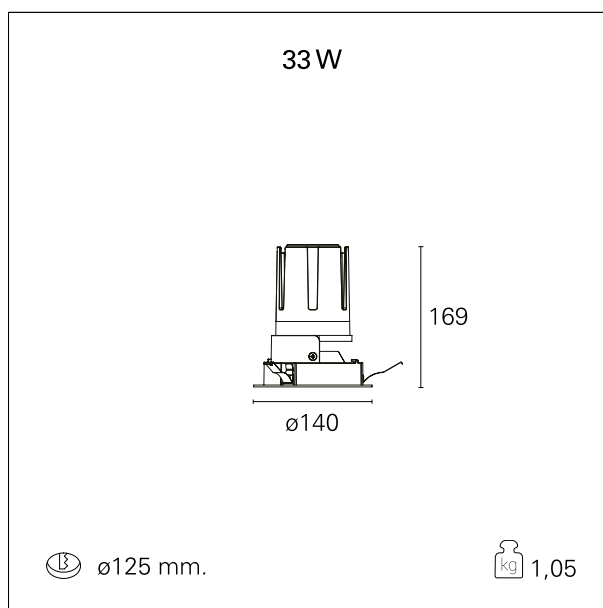

Nemo Fix - rounded

RTL21226DM - white ring / mirror reflector - 33 W / 4000 K / CRI > 90

DESCRIZIONE

Quattro aperture di fascio con cut-off di 38° e versioni fino a UGR<17 permettono di ottenere il giusto equilibrio fra controllo delle luminanze e diffusione della luce. I moduli illuminanti sono tutti equipaggiati con led di ultima generazione con CRI > 90 e SDCM < 3. I riflettori secondari intercambiabili disponibili in cinque diverse finiture estetiche permettono di caratterizzare l'impianto anche successivamente alla prima installazione. Il cavetto di sicurezza in dotazione evita la caduta accidentale e il sistema di connessione al driver di tipo "fast plug" permette un'installazione rapida e sicura. Versione Nemo ADJ per luce di accento con orientabilità di 350° sul piano orizzontale e di 30° sul piano verticale. Nemo Fix per l'illuminazione verticale per il controllo dell'abbagliamento diretto e luce sfumata ai bordi del fascio.

switch 1...10V / Push

CARATTERISTICHE APPARECCHIO

tipo di installazione	Trimmed
materiale	Alluminio
colore	Bianco / Speculare
potenza	33 W
lumen output - emissione diretta	3116 lm
lumen output - emissione totale	3116 lm
efficacia	94 lm/W
diametro	Ø 140 mm.
dimensioni	h 169 mm.
peso netto	1,05 kg.

CARATTERISTICHE ELETTRICHE

alimentazione	220÷240 V
tipo di alimentazione	1...10V / Push
classe di isolamento	Classe II

CARATTERISTICHE MECCANICHE

Nemo Fix - rounded

RTL21226DM - white ring / mirror reflector - 33 W / 4000 K / CRI > 90

IP apparecchio	\
IP vano ottico	IP40
IP vano incassato	IP20
IK	IK02

DIMENSIONI FORO D'INCASSO

diametro foro incasso **ø 125 mm.**

CLASSIFICAZIONE ENERGETICA

Le lampade di questo dispositivo non sono sostituibili.