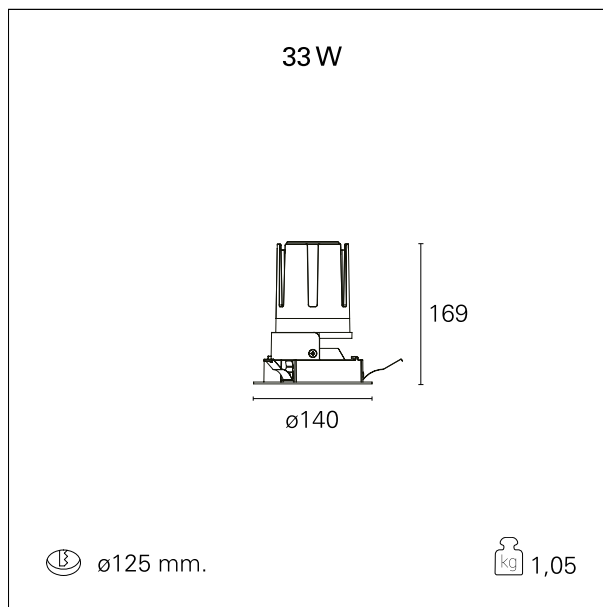

Nemo Fix - rounded

RTL21226PD - white ring / mirror reflector - 33 W / 4000 K / CRI > 90

DESCRIZIONE

Quattro aperture di fascio con cut-off di 38° e versioni fino a UGR<17 permettono di ottenere il giusto equilibrio fra controllo delle luminanze e diffusione della luce. I moduli illuminanti sono tutti equipaggiati con led di ultima generazione con CRI > 90 e SDCM < 3. I riflettori secondari intercambiabili disponibili in cinque diverse finiture estetiche permettono di caratterizzare l'impianto anche successivamente alla prima installazione. Il cavetto di sicurezza in dotazione evita la caduta accidentale e il sistema di connessione al driver di tipo "fast plug" permette un'installazione rapida e sicura. Versione Nemo ADJ per luce di accento con orientabilità di 350° sul piano orizzontale e di 30° sul piano verticale. Nemo Fix per l'illuminazione verticale per il controllo dell'abbagliamento diretto e luce sfumata ai bordi del fascio.

switch

Pan Digital

CARATTERISTICHE APPARECCHIO

tipo di installazione	Trimmed
materiale	Alluminio
colore	Bianco / Speculare
potenza	33 W
lumen output - emissione diretta	3116 lm
lumen output - emissione totale	3116 lm
efficacia	94 lm/W
diametro	Ø 140 mm.
dimensioni	h 169 mm.
peso netto	1,05 kg.

CARATTERISTICHE ELETTRICHE

alimentazione	220÷240 V
tipo di alimentazione	Pan Digital
classe di isolamento	Classe II

CARATTERISTICHE MECCANICHE

Nemo Fix - rounded

RTL21226PD - white ring / mirror reflector - 33 W / 4000 K / CRI > 90

IP apparecchio	\
IP vano ottico	IP40
IP vano incassato	IP20
IK	IK02

DIMENSIONI FORO D'INCASSO

diametro foro incasso **ø 125 mm.**

CLASSIFICAZIONE ENERGETICA

Le lampade di questo dispositivo non sono sostituibili.