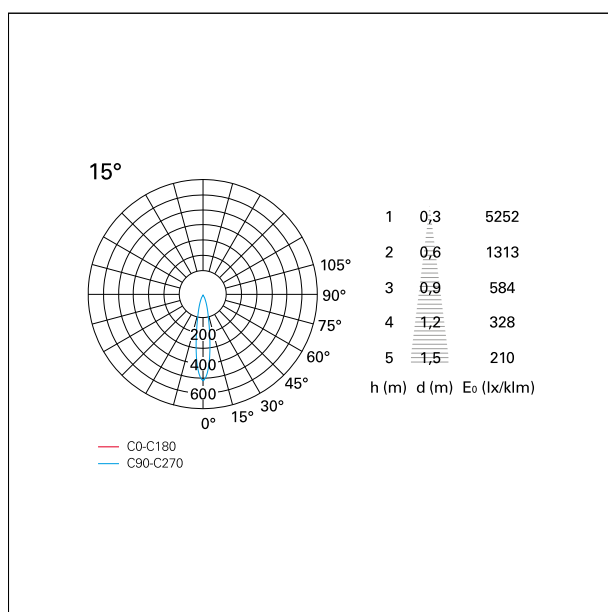

Nemo Fix - rounded

RTL21226PD - white ring / mirror reflector - 33 W / 4000 K / CRI > 90

effetto luminoso

ottica

apertura di fascio - diretta

UGR

cut-off

Proiettato

15°

15°

≤ 17

38°

FOTOMETRIA

GARANZIA

periodo

5 years