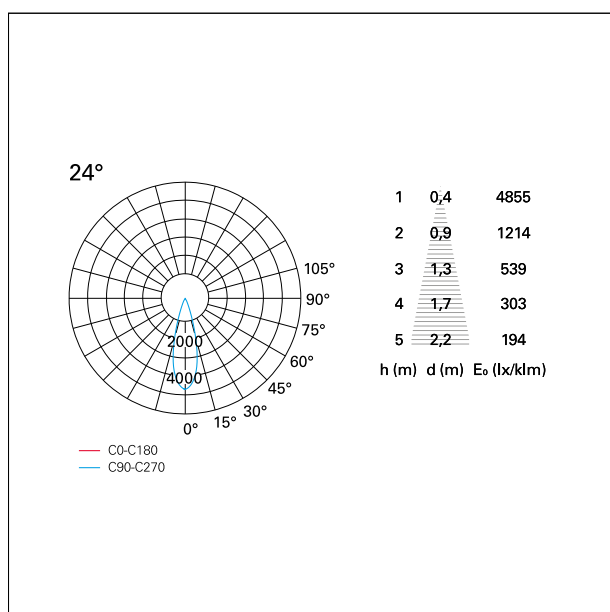

Nemo Fix - rounded

RTL21227CA - white ring / mirror reflector - 33 W / 3000 K / CRI > 90

effetto luminoso

ottica

apertura di fascio - diretta

UGR

cut-off

Proiettato

24°

24°

≤ 17

38°

FOTOMETRIA

GARANZIA

periodo

5 years