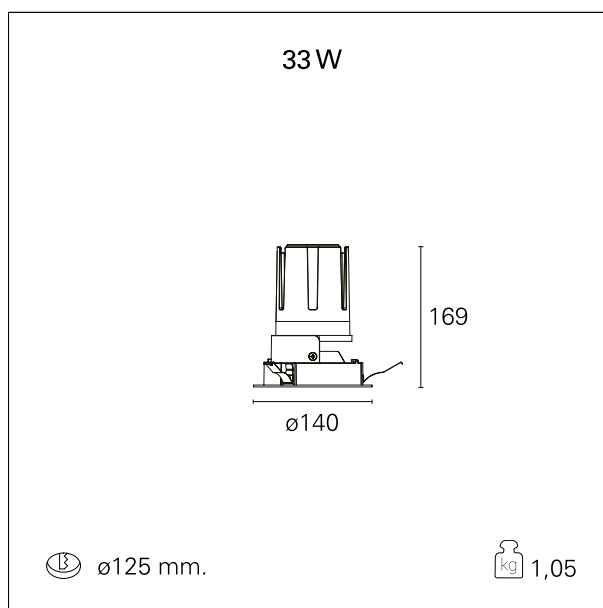

Nemo Fix - rounded

RTL21227CA - white ring / mirror reflector - 33 W / 3000 K / CRI > 90

DESCRIZIONE

Quattro aperture di fascio con cut-off di 38° e versioni fino a UGR<17 permettono di ottenere il giusto equilibrio fra controllo delle luminanze e diffusione della luce. I moduli illuminanti sono tutti equipaggiati con led di ultima generazione con CRI > 90 e SDCM < 3. I riflettori secondari intercambiabili disponibili in cinque diverse finiture estetiche permettono di caratterizzare l'impianto anche successivamente alla prima installazione. Il cavetto di sicurezza in dotazione evita la caduta accidentale e il sistema di connessione al driver di tipo "fast plug" permette un'installazione rapida e sicura. Versione Nemo ADJ per luce di accento con orientabilità di 350° sul piano orizzontale e di 30° sul piano verticale. Nemo Fix per l'illuminazione verticale per il controllo dell'abbagliamento diretto e luce sfumata ai bordi del fascio.

switch

Casambi

CARATTERISTICHE APPARECCHIO

tipo di installazione	Trimmed
materiale	Alluminio
colore	Bianco / Speculare
potenza	33 W
lumen output - emissione diretta	3040 lm
lumen output - emissione totale	3040 lm
efficacia	92 lm/W
diámetro	Ø 140 mm.
dimensioni	h 169 mm.
peso netto	1,05 kg.

CARATTERISTICHE ELETTRICHE

alimentazione	220÷240 V
tipo di alimentazione	Casambi
classe di isolamento	Classe II

CARATTERISTICHE MECCANICHE

Nemo Fix - rounded

RTL21227CA - white ring / mirror reflector - 33 W / 3000 K / CRI > 90

IP apparecchio	\
IP vano ottico	IP40
IP vano incassato	IP20
IK	IK02

DIMENSIONI FORO D'INCASSO

diametro foro incasso **ø 125 mm.**

CLASSIFICAZIONE ENERGETICA

Le lampade di questo dispositivo non sono sostituibili.