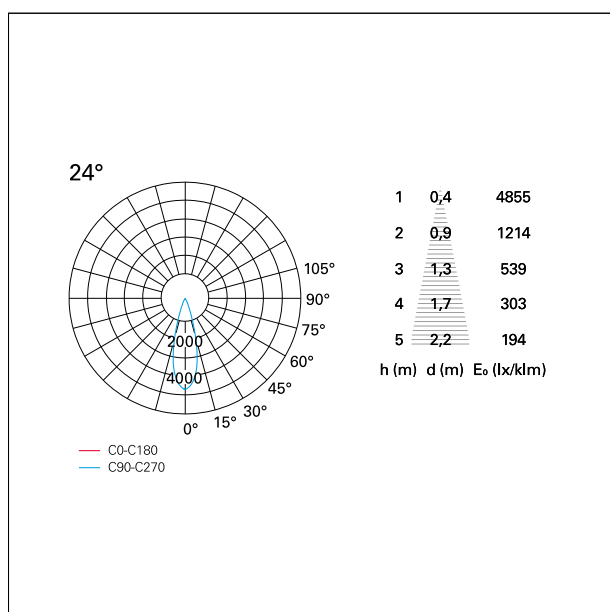

Nemo Fix - rounded

RTL21228DA - white ring / mirror reflector - 33 W / 4000 K / CRI > 90

effetto luminoso

ottica

apertura di fascio - diretta

UGR

cut-off

Proiettato

24°

24°

≤ 17

38°

FOTOMETRIA

GARANZIA

periodo

5 years