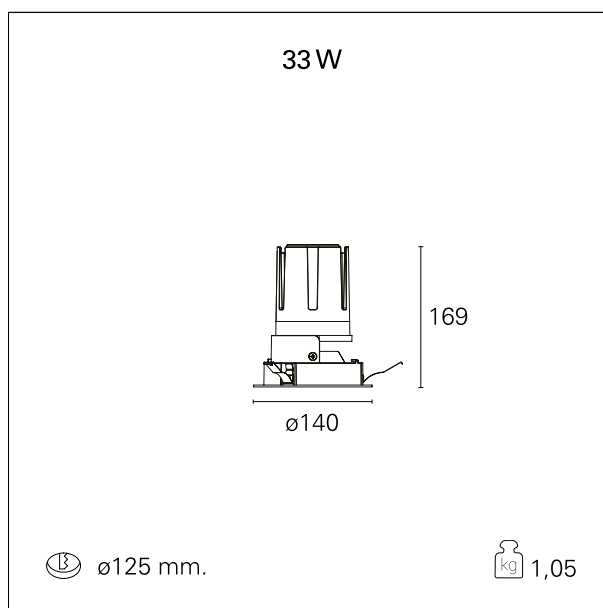

Nemo Fix - rounded

RTL21228DA - white ring / mirror reflector - 33 W / 4000 K / CRI > 90

DESCRIZIONE

Quattro aperture di fascio con cut-off di 38° e versioni fino a UGR<17 permettono di ottenere il giusto equilibrio fra controllo delle luminanze e diffusione della luce. I moduli illuminanti sono tutti equipaggiati con led di ultima generazione con CRI > 90 e SDCM < 3. I riflettori secondari intercambiabili disponibili in cinque diverse finiture estetiche permettono di caratterizzare l'impianto anche successivamente alla prima installazione. Il cavetto di sicurezza in dotazione evita la caduta accidentale e il sistema di connessione al driver di tipo "fast plug" permette un'installazione rapida e sicura. Versione Nemo ADJ per luce di accento con orientabilità di 350° sul piano orizzontale e di 30° sul piano verticale. Nemo Fix per l'illuminazione verticale per il controllo dell'abbagliamento diretto e luce sfumata ai bordi del fascio.

switch

DALI

CARATTERISTICHE APPARECCHIO

tipo di installazione	Trimmed
materiale	Alluminio
colore	Bianco / Speculare
potenza	33 W
lumen output - emissione diretta	3120 lm
lumen output - emissione totale	3120 lm
efficacia	95 lm/W
diametro	Ø 140 mm.
dimensioni	h 169 mm.
peso netto	1,05 kg.

CARATTERISTICHE ELETTRICHE

alimentazione	220÷240 V
tipo di alimentazione	DALI
classe di isolamento	Classe II

CARATTERISTICHE MECCANICHE

Nemo Fix - rounded

RTL21228DA - white ring / mirror reflector - 33 W / 4000 K / CRI > 90

IP apparecchio	\
IP vano ottico	IP40
IP vano incassato	IP20
IK	IK02

DIMENSIONI FORO D'INCASSO

diametro foro incasso **ø 125 mm.**

CLASSIFICAZIONE ENERGETICA

Questo dispositivo è munito di lampade a LED integrate.