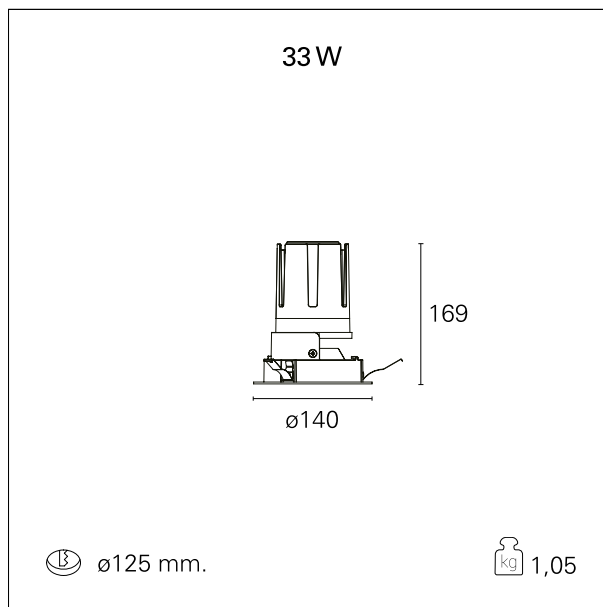

Nemo Fix - rounded

RTL21228DM - white ring / mirror reflector - 33 W / 4000 K / CRI > 90

DESCRIZIONE

Quattro aperture di fascio con cut-off di 38° e versioni fino a UGR<17 permettono di ottenere il giusto equilibrio fra controllo delle luminanze e diffusione della luce. I moduli illuminanti sono tutti equipaggiati con led di ultima generazione con CRI > 90 e SDCM < 3. I riflettori secondari intercambiabili disponibili in cinque diverse finiture estetiche permettono di caratterizzare l'impianto anche successivamente alla prima installazione. Il cavetto di sicurezza in dotazione evita la caduta accidentale e il sistema di connessione al driver di tipo "fast plug" permette un'installazione rapida e sicura. Versione Nemo ADJ per luce di accento con orientabilità di 350° sul piano orizzontale e di 30° sul piano verticale. Nemo Fix per l'illuminazione verticale per il controllo dell'abbagliamento diretto e luce sfumata ai bordi del fascio.

switch 1...10V / Push

CARATTERISTICHE APPARECCHIO

tipo di installazione	Trimmed
materiale	Alluminio
colore	Bianco / Speculare
potenza	33 W
lumen output - emissione diretta	3120 lm
lumen output - emissione totale	3120 lm
efficacia	95 lm/W
diámetro	Ø 140 mm.
dimensioni	h 169 mm.
peso netto	1,05 kg.

CARATTERISTICHE ELETTRICHE

alimentazione	220÷240 V
tipo di alimentazione	1...10V / Push
classe di isolamento	Classe II

CARATTERISTICHE MECCANICHE

Nemo Fix - rounded

RTL21228DM - white ring / mirror reflector - 33 W / 4000 K / CRI > 90

IP apparecchio	\
IP vano ottico	IP40
IP vano incassato	IP20
IK	IK02

DIMENSIONI FORO D'INCASSO

diametro foro incasso **ø 125 mm.**

CLASSIFICAZIONE ENERGETICA

Questo dispositivo è munito di lampade a LED integrate.