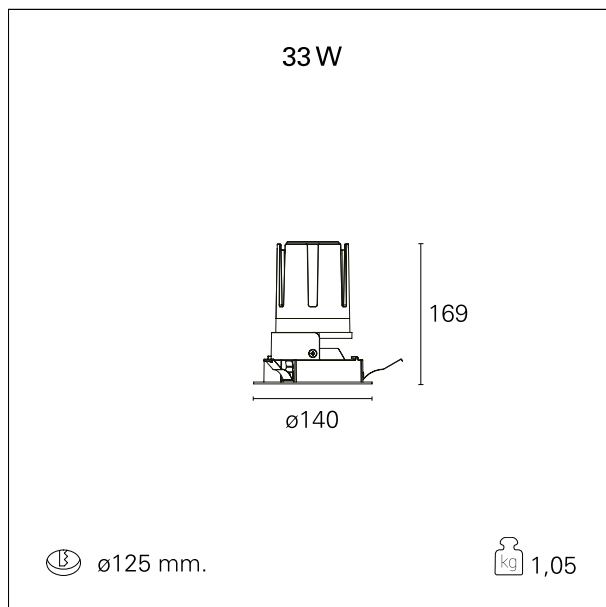

Nemo Fix - rounded

RTL21228PD - white ring / mirror reflector - 33 W / 4000 K / CRI > 90

DESCRIZIONE

Quattro aperture di fascio con cut-off di 38° e versioni fino a UGR<17 permettono di ottenere il giusto equilibrio fra controllo delle luminanze e diffusione della luce. I moduli illuminanti sono tutti equipaggiati con led di ultima generazione con CRI > 90 e SDCM < 3. I riflettori secondari intercambiabili disponibili in cinque diverse finiture estetiche permettono di caratterizzare l'impianto anche successivamente alla prima installazione. Il cavetto di sicurezza in dotazione evita la caduta accidentale e il sistema di connessione al driver di tipo "fast plug" permette un'installazione rapida e sicura. Versione Nemo ADJ per luce di accento con orientabilità di 350° sul piano orizzontale e di 30° sul piano verticale. Nemo Fix per l'illuminazione verticale per il controllo dell'abbagliamento diretto e luce sfumata ai bordi del fascio.

switch

Pan Digital

CARATTERISTICHE APPARECCHIO

tipo di installazione	Trimmed
materiale	Alluminio
colore	Bianco / Speculare
potenza	33 W
lumen output - emissione diretta	3120 lm
lumen output - emissione totale	3120 lm
efficacia	95 lm/W
diametro	Ø 140 mm.
dimensioni	h 169 mm.
peso netto	1,05 kg.

CARATTERISTICHE ELETTRICHE

alimentazione	220÷240 V
tipo di alimentazione	Pan Digital
classe di isolamento	Classe II

CARATTERISTICHE MECCANICHE

Nemo Fix - rounded

RTL21228PD - white ring / mirror reflector - 33 W / 4000 K / CRI > 90

IP apparecchio	\
IP vano ottico	IP40
IP vano incassato	IP20
IK	IK02

DIMENSIONI FORO D'INCASSO

diametro foro incasso **ø 125 mm.**

CLASSIFICAZIONE ENERGETICA

Le lampade di questo dispositivo non sono sostituibili.