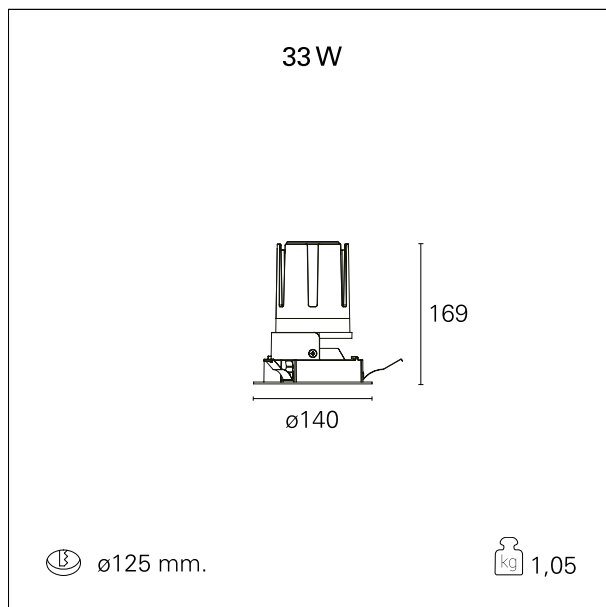

Nemo Fix - rounded

RTL21228 - white ring / mirror reflector - 33 W / 4000 K / CRI > 90

DESCRIZIONE

Quattro aperture di fascio con cut-off di 38° e versioni fino a UGR<17 permettono di ottenere il giusto equilibrio fra controllo delle luminanze e diffusione della luce. I moduli illuminanti sono tutti equipaggiati con led di ultima generazione con CRI > 90 e SDCM < 3. I riflettori secondari intercambiabili disponibili in cinque diverse finiture estetiche permettono di caratterizzare l'impianto anche successivamente alla prima installazione. Il cavetto di sicurezza in dotazione evita la caduta accidentale e il sistema di connessione al driver di tipo "fast plug" permette un'installazione rapida e sicura. Versione Nemo ADJ per luce di accento con orientabilità di 350° sul piano orizzontale e di 30° sul piano verticale. Nemo Fix per l'illuminazione verticale per il controllo dell'abbagliamento diretto e luce sfumata ai bordi del fascio.

switch On / Off

CARATTERISTICHE APPARECCHIO

tipo di installazione	Trimmed
materiale	Alluminio
colore	Bianco / Speculare
potenza	33 W
lumen output - emissione diretta	3120 lm
lumen output - emissione totale	3120 lm
efficacia	95 lm/W
diametro	Ø 140 mm.
dimensioni	h 169 mm.
peso netto	1,05 kg.

CARATTERISTICHE ELETTRICHE

alimentazione	220÷240 V
tipo di alimentazione	On / Off
classe di isolamento	Classe II

CARATTERISTICHE MECCANICHE

Nemo Fix - rounded

RTL21228 - white ring / mirror reflector - 33 W / 4000 K / CRI > 90

IP apparecchio	\
IP vano ottico	IP40
IP vano incassato	IP20
IK	IK02

DIMENSIONI FORO D'INCASSO

diametro foro incasso **ø 125 mm.**

CLASSIFICAZIONE ENERGETICA

Questo dispositivo è munito di lampade a LED integrate.