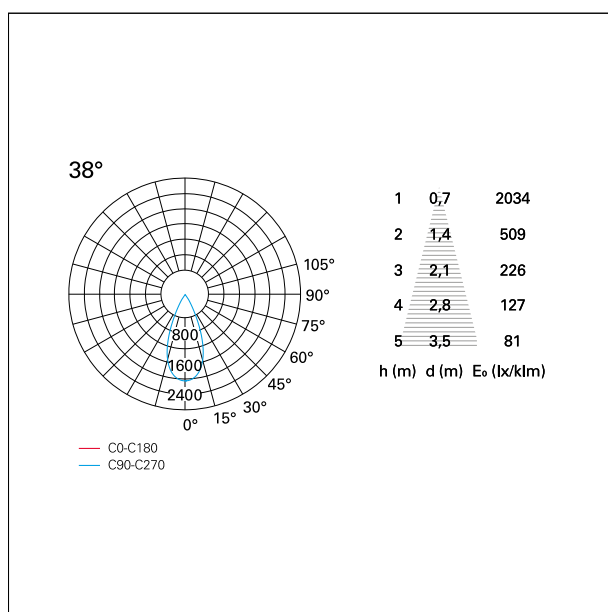

Nemo Fix - rounded

RTL21229CA - white ring / mirror reflector - 33 W / 3000 K / CRI > 90

effetto luminoso

ottica

apertura di fascio - diretta

UGR

cut-off

Proiettato

38°

38°

≤ 19

38°

FOTOMETRIA

GARANZIA

periodo

5 years