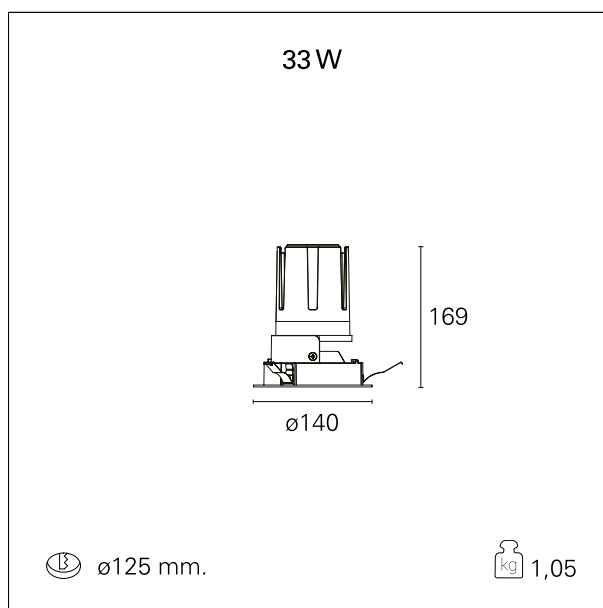

Nemo Fix - rounded

RTL21229CA - white ring / mirror reflector - 33 W / 3000 K / CRI > 90

DESCRIZIONE

Quattro aperture di fascio con cut-off di 38° e versioni fino a UGR<17 permettono di ottenere il giusto equilibrio fra controllo delle luminanze e diffusione della luce. I moduli illuminanti sono tutti equipaggiati con led di ultima generazione con CRI > 90 e SDCM < 3. I riflettori secondari intercambiabili disponibili in cinque diverse finiture estetiche permettono di caratterizzare l'impianto anche successivamente alla prima installazione. Il cavetto di sicurezza in dotazione evita la caduta accidentale e il sistema di connessione al driver di tipo "fast plug" permette un'installazione rapida e sicura. Versione Nemo ADJ per luce di accento con orientabilità di 350° sul piano orizzontale e di 30° sul piano verticale. Nemo Fix per l'illuminazione verticale per il controllo dell'abbagliamento diretto e luce sfumata ai bordi del fascio.

switch

Casambi

CARATTERISTICHE APPARECCHIO

tipo di installazione	Trimmed
materiale	Alluminio
colore	Bianco / Speculare
potenza	33 W
lumen output - emissione diretta	3048 lm
lumen output - emissione totale	3048 lm
efficacia	92 lm/W
diametro	Ø 140 mm.
dimensioni	h 169 mm.
peso netto	1,05 kg.

CARATTERISTICHE ELETTRICHE

alimentazione	220÷240 V
tipo di alimentazione	Casambi
classe di isolamento	Classe II

CARATTERISTICHE MECCANICHE

Nemo Fix - rounded

RTL21229CA - white ring / mirror reflector - 33 W / 3000 K / CRI > 90

IP apparecchio	\
IP vano ottico	IP40
IP vano incassato	IP20
IK	IK02

DIMENSIONI FORO D'INCASSO

diametro foro incasso **ø 125 mm.**

CLASSIFICAZIONE ENERGETICA

Le lampade di questo dispositivo non sono sostituibili.