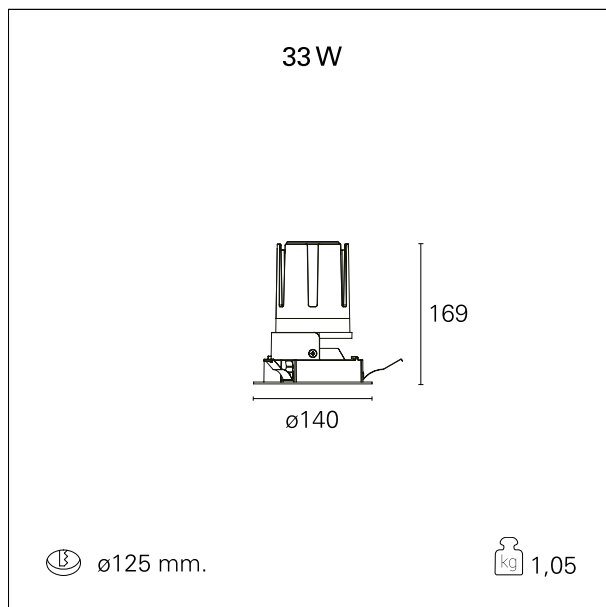

Nemo Fix - rounded

RTL21229DM - white ring / mirror reflector - 33 W / 3000 K / CRI > 90

DESCRIZIONE

Quattro aperture di fascio con cut-off di 38° e versioni fino a UGR<17 permettono di ottenere il giusto equilibrio fra controllo delle luminanze e diffusione della luce. I moduli illuminanti sono tutti equipaggiati con led di ultima generazione con CRI > 90 e SDCM < 3. I riflettori secondari intercambiabili disponibili in cinque diverse finiture estetiche permettono di caratterizzare l'impianto anche successivamente alla prima installazione. Il cavetto di sicurezza in dotazione evita la caduta accidentale e il sistema di connessione al driver di tipo "fast plug" permette un'installazione rapida e sicura. Versione Nemo ADJ per luce di accento con orientabilità di 350° sul piano orizzontale e di 30° sul piano verticale. Nemo Fix per l'illuminazione verticale per il controllo dell'abbagliamento diretto e luce sfumata ai bordi del fascio.

switch 1...10V / Push

CARATTERISTICHE APPARECCHIO

tipo di installazione	Trimmed
materiale	Alluminio
colore	Bianco / Speculare
potenza	33 W
lumen output - emissione diretta	3048 lm
lumen output - emissione totale	3048 lm
efficacia	92 lm/W
diámetro	Ø 140 mm.
dimensioni	h 169 mm.
peso netto	1,05 kg.

CARATTERISTICHE ELETTRICHE

alimentazione	220÷240 V
tipo di alimentazione	1...10V / Push
classe di isolamento	Classe II

CARATTERISTICHE MECCANICHE

Nemo Fix - rounded

RTL21229DM - white ring / mirror reflector - 33 W / 3000 K / CRI > 90

IP apparecchio	\
IP vano ottico	IP40
IP vano incassato	IP20
IK	IK02

DIMENSIONI FORO D'INCASSO

diametro foro incasso **ø 125 mm.**

CLASSIFICAZIONE ENERGETICA

Questo dispositivo è munito di lampade a LED integrate.