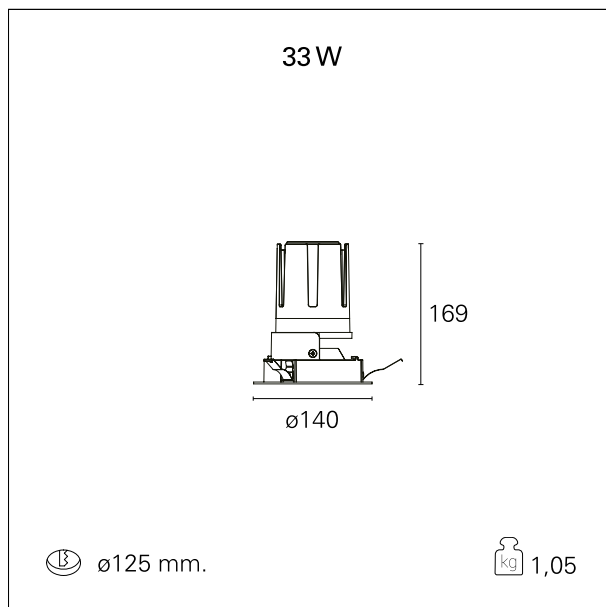

Nemo Fix - rounded

RTL21229PD - white ring / mirror reflector - 33 W / 3000 K / CRI > 90

DESCRIZIONE

Quattro aperture di fascio con cut-off di 38° e versioni fino a UGR<17 permettono di ottenere il giusto equilibrio fra controllo delle luminanze e diffusione della luce. I moduli illuminanti sono tutti equipaggiati con led di ultima generazione con CRI > 90 e SDCM < 3. I riflettori secondari intercambiabili disponibili in cinque diverse finiture estetiche permettono di caratterizzare l'impianto anche successivamente alla prima installazione. Il cavetto di sicurezza in dotazione evita la caduta accidentale e il sistema di connessione al driver di tipo "fast plug" permette un'installazione rapida e sicura. Versione Nemo ADJ per luce di accento con orientabilità di 350° sul piano orizzontale e di 30° sul piano verticale. Nemo Fix per l'illuminazione verticale per il controllo dell'abbagliamento diretto e luce sfumata ai bordi del fascio.

switch

Pan Digital

CARATTERISTICHE APPARECCHIO

tipo di installazione	Trimmed
materiale	Alluminio
colore	Bianco / Speculare
potenza	33 W
lumen output - emissione diretta	3048 lm
lumen output - emissione totale	3048 lm
efficacia	92 lm/W
diametro	Ø 140 mm.
dimensioni	h 169 mm.
peso netto	1,05 kg.

CARATTERISTICHE ELETTRICHE

alimentazione	220÷240 V
tipo di alimentazione	Pan Digital
classe di isolamento	Classe II

CARATTERISTICHE MECCANICHE

Nemo Fix - rounded

RTL21229PD - white ring / mirror reflector - 33 W / 3000 K / CRI > 90

IP apparecchio	\
IP vano ottico	IP40
IP vano incassato	IP20
IK	IK02

DIMENSIONI FORO D'INCASSO

diametro foro incasso **ø 125 mm.**

CLASSIFICAZIONE ENERGETICA

Le lampade di questo dispositivo non sono sostituibili.