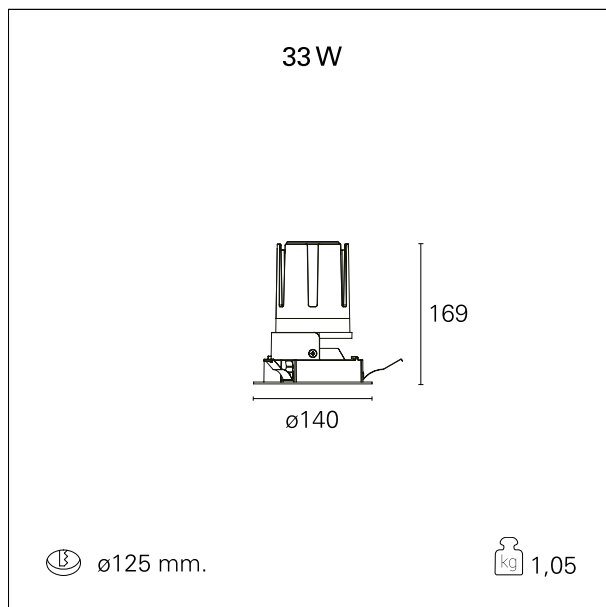

Nemo Fix - rounded

RTL21229 - white ring / mirror reflector - 33 W / 3000 K / CRI > 90

DESCRIZIONE

Quattro aperture di fascio con cut-off di 38° e versioni fino a UGR<17 permettono di ottenere il giusto equilibrio fra controllo delle luminanze e diffusione della luce. I moduli illuminanti sono tutti equipaggiati con led di ultima generazione con CRI > 90 e SDCM < 3. I riflettori secondari intercambiabili disponibili in cinque diverse finiture estetiche permettono di caratterizzare l'impianto anche successivamente alla prima installazione. Il cavetto di sicurezza in dotazione evita la caduta accidentale e il sistema di connessione al driver di tipo "fast plug" permette un'installazione rapida e sicura. Versione Nemo ADJ per luce di accento con orientabilità di 350° sul piano orizzontale e di 30° sul piano verticale. Nemo Fix per l'illuminazione verticale per il controllo dell'abbagliamento diretto e luce sfumata ai bordi del fascio.

switch On / Off

CARATTERISTICHE APPARECCHIO

tipo di installazione	Trimmed
materiale	Alluminio
colore	Bianco / Speculare
potenza	33 W
lumen output - emissione diretta	3048 lm
lumen output - emissione totale	3048 lm
efficacia	92 lm/W
diametro	Ø 140 mm.
dimensioni	h 169 mm.
peso netto	1,05 kg.

CARATTERISTICHE ELETTRICHE

alimentazione	220÷240 V
tipo di alimentazione	On / Off
classe di isolamento	Classe II

CARATTERISTICHE MECCANICHE

Nemo Fix - rounded

RTL21229 - white ring / mirror reflector - 33 W / 3000 K / CRI > 90

IP apparecchio	\
IP vano ottico	IP40
IP vano incassato	IP20
IK	IK02

DIMENSIONI FORO D'INCASSO

diametro foro incasso **ø 125 mm.**

CLASSIFICAZIONE ENERGETICA

Questo dispositivo è munito di lampade a LED integrate.