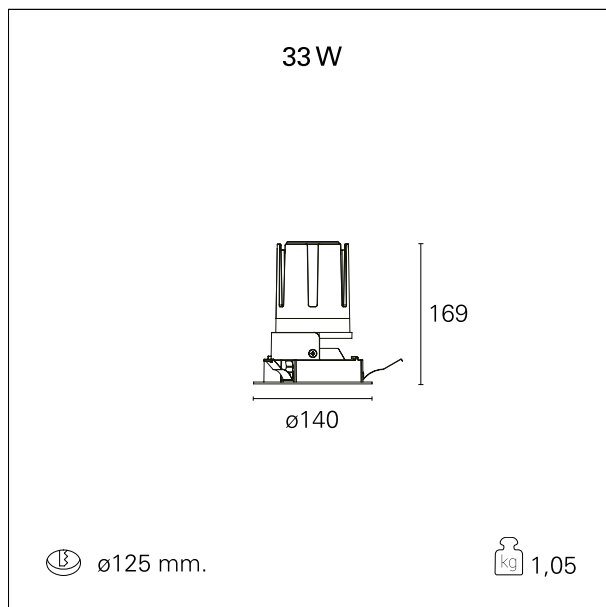

Nemo Fix - rounded

RTL21230DM - white ring / mirror reflector - 33 W / 4000 K / CRI > 90

DESCRIZIONE

Quattro aperture di fascio con cut-off di 38° e versioni fino a UGR<17 permettono di ottenere il giusto equilibrio fra controllo delle luminanze e diffusione della luce. I moduli illuminanti sono tutti equipaggiati con led di ultima generazione con CRI > 90 e SDCM < 3. I riflettori secondari intercambiabili disponibili in cinque diverse finiture estetiche permettono di caratterizzare l'impianto anche successivamente alla prima installazione. Il cavetto di sicurezza in dotazione evita la caduta accidentale e il sistema di connessione al driver di tipo "fast plug" permette un'installazione rapida e sicura. Versione Nemo ADJ per luce di accento con orientabilità di 350° sul piano orizzontale e di 30° sul piano verticale. Nemo Fix per l'illuminazione verticale per il controllo dell'abbagliamento diretto e luce sfumata ai bordi del fascio.

switch 1...10V / Push

CARATTERISTICHE APPARECCHIO

tipo di installazione	Trimmed
materiale	Alluminio
colore	Bianco / Speculare
potenza	33 W
lumen output - emissione diretta	3128 lm
lumen output - emissione totale	3128 lm
efficacia	95 lm/W
diametro	Ø 140 mm.
dimensioni	h 169 mm.
peso netto	1,05 kg.

CARATTERISTICHE ELETTRICHE

alimentazione	220÷240 V
tipo di alimentazione	1...10V / Push
classe di isolamento	Classe II

CARATTERISTICHE MECCANICHE

Nemo Fix - rounded

RTL21230DM - white ring / mirror reflector - 33 W / 4000 K / CRI > 90

IP apparecchio	\
IP vano ottico	IP40
IP vano incassato	IP20
IK	IK02

DIMENSIONI FORO D'INCASSO

diametro foro incasso **ø 125 mm.**

CLASSIFICAZIONE ENERGETICA

Questo dispositivo è munito di lampade a LED integrate.