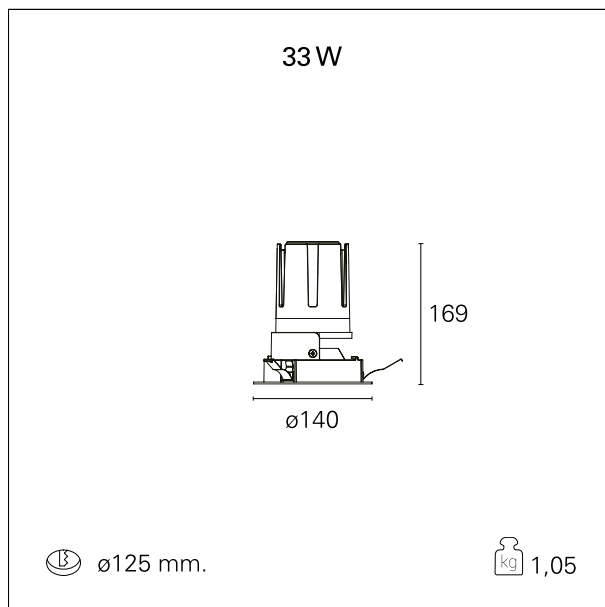

Nemo Fix - rounded

RTL21231DM - white ring / mirror reflector - 33 W / 3000 K / CRI > 90

DESCRIZIONE

Quattro aperture di fascio con cut-off di 38° e versioni fino a UGR<17 permettono di ottenere il giusto equilibrio fra controllo delle luminanze e diffusione della luce. I moduli illuminanti sono tutti equipaggiati con led di ultima generazione con CRI > 90 e SDCM < 3. I riflettori secondari intercambiabili disponibili in cinque diverse finiture estetiche permettono di caratterizzare l'impianto anche successivamente alla prima installazione. Il cavetto di sicurezza in dotazione evita la caduta accidentale e il sistema di connessione al driver di tipo "fast plug" permette un'installazione rapida e sicura. Versione Nemo ADJ per luce di accento con orientabilità di 350° sul piano orizzontale e di 30° sul piano verticale. Nemo Fix per l'illuminazione verticale per il controllo dell'abbagliamento diretto e luce sfumata ai bordi del fascio.

switch 1...10V / Push

CARATTERISTICHE APPARECCHIO

tipo di installazione	Trimmed
materiale	Alluminio
colore	Bianco / Speculare
potenza	33 W
lumen output - emissione diretta	3054 lm
lumen output - emissione totale	3054 lm
efficacia	93 lm/W
diametro	Ø 140 mm.
dimensioni	h 169 mm.
peso netto	1,05 kg.

CARATTERISTICHE ELETTRICHE

alimentazione	220÷240 V
tipo di alimentazione	1...10V / Push
classe di isolamento	Classe II

CARATTERISTICHE MECCANICHE

Nemo Fix - rounded

RTL21231DM - white ring / mirror reflector - 33 W / 3000 K / CRI > 90

IP apparecchio	\
IP vano ottico	IP40
IP vano incassato	IP20
IK	IK02

DIMENSIONI FORO D'INCASSO

diametro foro incasso **ø 125 mm.**

CLASSIFICAZIONE ENERGETICA

Le lampade di questo dispositivo non sono sostituibili.