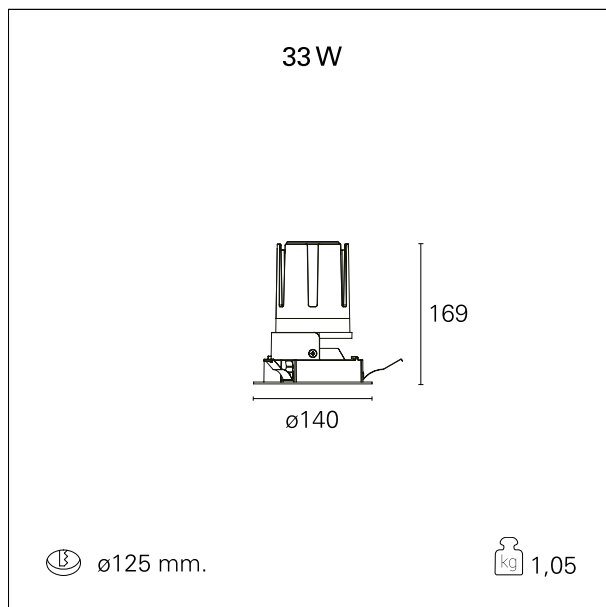

Nemo Fix - rounded

RTL21231 - white ring / mirror reflector - 33 W / 3000 K / CRI > 90

DESCRIZIONE

Quattro aperture di fascio con cut-off di 38° e versioni fino a UGR<17 permettono di ottenere il giusto equilibrio fra controllo delle luminanze e diffusione della luce. I moduli illuminanti sono tutti equipaggiati con led di ultima generazione con CRI > 90 e SDCM < 3. I riflettori secondari intercambiabili disponibili in cinque diverse finiture estetiche permettono di caratterizzare l'impianto anche successivamente alla prima installazione. Il cavetto di sicurezza in dotazione evita la caduta accidentale e il sistema di connessione al driver di tipo "fast plug" permette un'installazione rapida e sicura. Versione Nemo ADJ per luce di accento con orientabilità di 350° sul piano orizzontale e di 30° sul piano verticale. Nemo Fix per l'illuminazione verticale per il controllo dell'abbagliamento diretto e luce sfumata ai bordi del fascio.

switch On / Off

CARATTERISTICHE APPARECCHIO

tipo di installazione	Trimmed
materiale	Alluminio
colore	Bianco / Speculare
potenza	33 W
lumen output - emissione diretta	3054 lm
lumen output - emissione totale	3054 lm
efficacia	93 lm/W
diámetro	Ø 140 mm.
dimensioni	h 169 mm.
peso netto	1,05 kg.

CARATTERISTICHE ELETTRICHE

alimentazione	220÷240 V
tipo di alimentazione	On / Off
classe di isolamento	Classe II

CARATTERISTICHE MECCANICHE

Nemo Fix - rounded

RTL21231 - white ring / mirror reflector - 33 W / 3000 K / CRI > 90

IP apparecchio	\
IP vano ottico	IP40
IP vano incassato	IP20
IK	IK02

DIMENSIONI FORO D'INCASSO

diametro foro incasso **ø 125 mm.**

CLASSIFICAZIONE ENERGETICA

Le lampade di questo dispositivo non sono sostituibili.