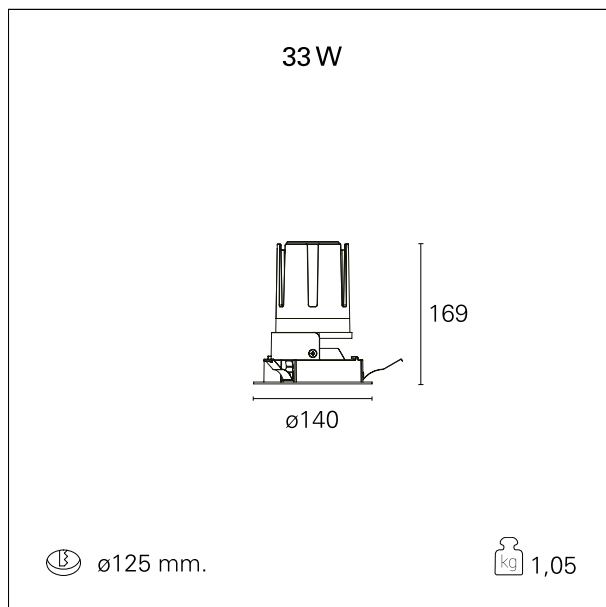

Nemo Fix - rounded

RTL21232CA - white ring / mirror reflector - 33 W / 4000 K / CRI > 90

DESCRIZIONE

Quattro aperture di fascio con cut-off di 38° e versioni fino a UGR<17 permettono di ottenere il giusto equilibrio fra controllo delle luminanze e diffusione della luce. I moduli illuminanti sono tutti equipaggiati con led di ultima generazione con CRI > 90 e SDCM < 3. I riflettori secondari intercambiabili disponibili in cinque diverse finiture estetiche permettono di caratterizzare l'impianto anche successivamente alla prima installazione. Il cavetto di sicurezza in dotazione evita la caduta accidentale e il sistema di connessione al driver di tipo "fast plug" permette un'installazione rapida e sicura. Versione Nemo ADJ per luce di accento con orientabilità di 350° sul piano orizzontale e di 30° sul piano verticale. Nemo Fix per l'illuminazione verticale per il controllo dell'abbagliamento diretto e luce sfumata ai bordi del fascio.

switch

Casambi

CARATTERISTICHE APPARECCHIO

tipo di installazione	Trimmed
materiale	Alluminio
colore	Bianco / Speculare
potenza	33 W
lumen output - emissione diretta	3134 lm
lumen output - emissione totale	3134 lm
efficacia	95 lm/W
diametro	Ø 140 mm.
dimensioni	h 169 mm.
peso netto	1,05 kg.

IP apparecchio	\
IP vano ottico	IP40
IP vano incassato	IP20
IK	IK02

DIMENSIONI FORO D'INCASSO

diametro foro incasso **ø 125 mm.**

CLASSIFICAZIONE ENERGETICA

Le lampade di questo dispositivo non sono sostituibili.