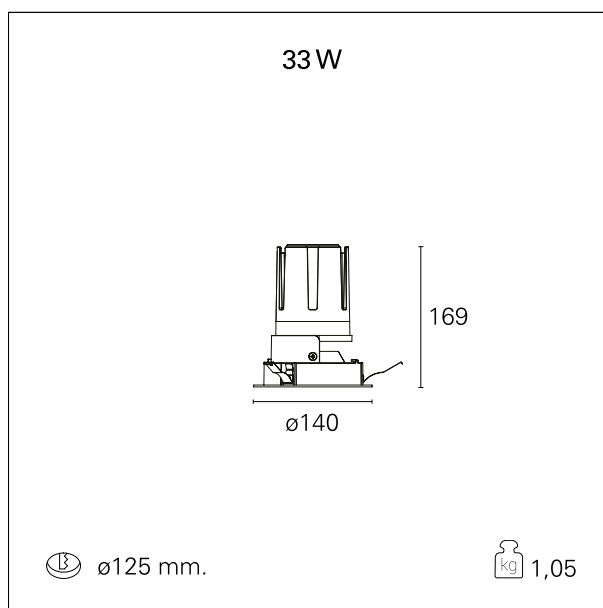

Nemo Fix - rounded

RTL21232DA - white ring / mirror reflector - 33 W / 4000 K / CRI > 90

DESCRIZIONE

Quattro aperture di fascio con cut-off di 38° e versioni fino a UGR<17 permettono di ottenere il giusto equilibrio fra controllo delle luminanze e diffusione della luce. I moduli illuminanti sono tutti equipaggiati con led di ultima generazione con CRI > 90 e SDCM < 3. I riflettori secondari intercambiabili disponibili in cinque diverse finiture estetiche permettono di caratterizzare l'impianto anche successivamente alla prima installazione. Il cavetto di sicurezza in dotazione evita la caduta accidentale e il sistema di connessione al driver di tipo "fast plug" permette un'installazione rapida e sicura. Versione Nemo ADJ per luce di accento con orientabilità di 350° sul piano orizzontale e di 30° sul piano verticale. Nemo Fix per l'illuminazione verticale per il controllo dell'abbagliamento diretto e luce sfumata ai bordi del fascio.

switch

DALI

CARATTERISTICHE APPARECCHIO

tipo di installazione	Trimmed
materiale	Alluminio
colore	Bianco / Speculare
potenza	33 W
lumen output - emissione diretta	3134 lm
lumen output - emissione totale	3134 lm
efficacia	95 lm/W
diametro	Ø 140 mm.
dimensioni	h 169 mm.
peso netto	1,05 kg.

CARATTERISTICHE ELETTRICHE

alimentazione	220÷240 V
tipo di alimentazione	DALI
classe di isolamento	Classe II

CARATTERISTICHE MECCANICHE

Nemo Fix - rounded

RTL21232DA - white ring / mirror reflector - 33 W / 4000 K / CRI > 90

IP apparecchio	\
IP vano ottico	IP40
IP vano incassato	IP20
IK	IK02

DIMENSIONI FORO D'INCASSO

diametro foro incasso **ø 125 mm.**

CLASSIFICAZIONE ENERGETICA

Questo dispositivo è munito di lampade a LED integrate.